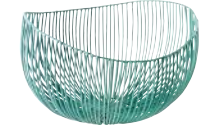

BASKET TALE
LIGHT BLUE
B7213268
L31 W29 H20 CM
L12 1/4 W11 3/8 H7 7/8 INCH