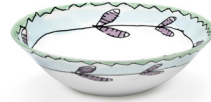

BOWL S
ANEMONE MILK
B9223118-307
D12 H6 CM
D4,72 H2,36 INCH

BOWL M
ANEMONE MILK
B9223119-307
D15 H8 CM
D5,91 H3,15 INCH

BOWL L
ANEMONE MILK
B9223120-307
D18 H9,5 CM
D7,09 H3,74 INCH

MIDNIGHT FLOWERS — TABLEWARE

Fine bone china serving bowls

SERVING BOWL M
ANEMONE VANIGLIA
B9223121-506
D22 H11,5 CM
D8,66 H4,53 INCH

SERVING BOWL L
ANEMONE VANIGLIA
B9223122-506
D25 H13 CM
D9,84 H5,12 INCH

SERVING BOWL M
ANEMONE MILK
B9223121-307
D22 H11,5 CM
D8,66 H4,53 INCH

SERVING BOWL L
ANEMONE MILK
B9223122-307
D25 H13 CM
D9,84 H5,12 INCH

MIDNIGHT FLOWERS — TABLEWARE

Fine bone china low bowls

LOW BOWL S
BLOSSOM MILK
B9223115-403
D14 H4 CM
D5,51 H1,57 INCH

LOW BOWL M
BLOSSOM MILK
B9223116-403
D18 H5,5 CM
D7,09 H2,17 INCH

LOW BOWL L
BLOSSOM MILK
B9223117-403
D22 H6,8 CM
D8,66 H2,68 INCH

LOW BOWL S
DARK VIOLA
B9223115-400
D14 H4 CM
D5,51 H1,57 INCH

LOW BOWL M
DARK VIOLA
B9223116-400
D18 H5,5 CM
D7,09 H2,17 INCH

LOW BOWL L
DARK VIOLA
B9223117-400
D22 H6,8 CM
D8,66 H2,68 INCH