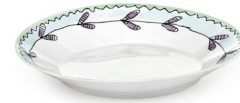

PLATE S
MIRTILLO NUDE
B9223102-414
D20 H1 CM
D7,87 H0,39 INCH

PLATE M
MIRTILLO NUDE
B9223103-414
D24 H1,3 CM
D9,45 H0,51 INCH

PLATE L
MIRTILLO NUDE
B9223104-414
D28 H2 CM
D11,02 H0,79 INCH

PLATE S
ANEMONE MILK
B9223102-307
D20 H1 CM
D7,87 H0,39 INCH

PLATE M
ANEMONE MILK
B9223103-307
D24 H1,3 CM
D9,45 H0,51 INCH

PLATE L
ANEMONE MILK
B9223104-307
D28 H2 CM
D11,02 H0,79 INCH

MIDNIGHT FLOWERS — TABLEWARE

Fine bone china deep plates

SIDE PLATE
BLOSSOM MILK
B9223111-403
D10 H1,7 CM
D3,94 H0,67 INCH

DEEP PLATE S
BLOSSOM MILK
B9223112-403
D18 H2,9 CM
D7,09 H1,14 INCH

DEEP PLATE M
BLOSSOM MILK
B9223113-403
D22 H3,2 CM
D8,66 H1,26 INCH

DEEP PLATE L
BLOSSOM MILK
B9223114-403
D26 H3,8 CM
D10,24 H1,5 INCH

SIDE PLATE
DARK VIOLA
B9223111-400
D10 H1,7 CM
D3,94 H0,67 INCH

DEEP PLATE S
DARK VIOLA
B9223112-400
D18 H2,9 CM
D7,09 H1,14 INCH

DEEP PLATE M
DARK VIOLA
B9223113-400
D22 H3,2 CM
D8,66 H1,26 INCH

DEEP PLATE L
DARK VIOLA
B9223114-400
D26 H3,8 CM
D10,24 H1,5 INCH