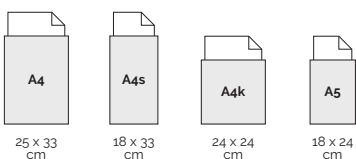

SISTEMI INTERNI · AUSSTATTUNGSVARIANTEN

..S1.. **..S2..** **..S3..** **..S4..**

FORMATI · FORMATEN

25 x 33 cm 18 x 33 cm 24 x 24 cm 18 x 24 cm

..A4.. **..A4S..** **..A4K..** **..A5..**

FINESTRE INTERNE · INNENFENSTER