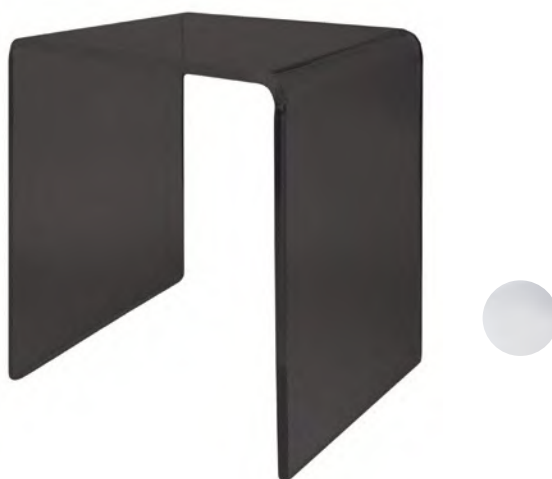

SGABELLI

BADEHOCKER

354512   **【** Trasparente · *Transparent* **】**
354512F   **【** Antracite semitrasparente · *Anthrazit* **】**

【 35 x 30 x h 45 cm **】**

Sgabello bagno in cristallo acrilico trasparente

- Peso: 6 kg
- Spessore: 12 mm

Badehocker aus transparentem kristallischen Acryl

- Gewicht: 6 kg
- Stärke: 12 mm