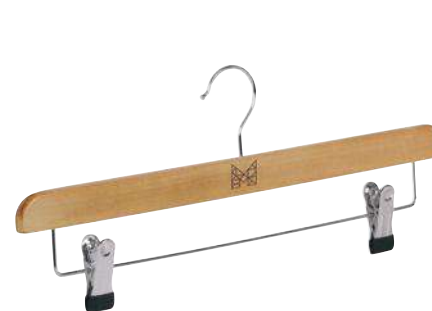

【 45 x 1.1 cm 】

Gruccia in legno di loto con tacche, asta metallica e pinze scorrevoli
Kleiderbügel aus Lotusholz mit Metallsteg und verschiebbaren Clips

GANCIO/CHiodo · HAKEN/STIFT

..GN..

【 Gancio nichelato 】
 【 Vernickelter Haken 】

..CN..

【 Chiodo nichelato 】
 【 Vernickelter Stift 】

COLORI · FARBEN

..01
 【 Naturale 】
 【 Natur 】

..07
 【 Bianco 】
 【 Weiß 】

..09
 【 Nero 】
 【 Schwarz 】

ESEMPIO · BEISPIEL

GR6P GN 01

G GR6PGN.. **【 Personalizzata · Personalisiert 】**
 GR6GGN.. **【 Generica · Standard 】**

【 40 x 1.2 cm 】

Portagonne/portapantaloni in legno di loto con gancio nichelato
Rock- und Hosenhalter aus Lotusholz mit vernickeltem Haken