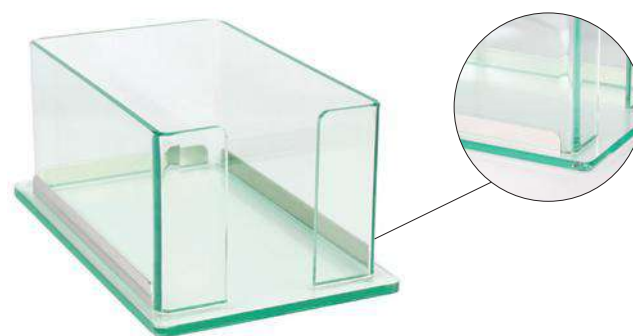

AG31PV

【 16,5 x 26 x h 14 cm 】

Distributore asciugamani in plexiglass trasparente effetto vetro

- Tre inserti perimetrali in acciaio lucido
- Piedini d'appoggio
- Asciugamani di carta compatibili (a pag. 363):
  65621A, 65626A, 65917GE, 65917PE

Papierhandtuchspender aus transparentem Plexiglas mit Glaseffekt

- Drei Einsatz aus glänzendem Stahl
- Stützfüße
- Vereinbare Papierhandtücher (auf Seite 363):
  65621A, 65626A, 65917GE, 65917PE