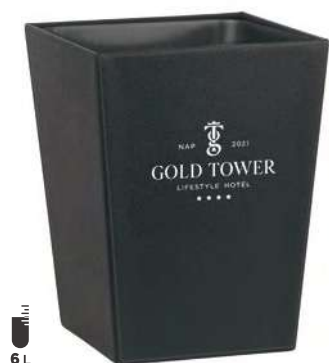

- **SD14004P** [Wengè · Wengè]
- **SD15004P** [Tortora · Taubengrau]
- **SD16004P** [Bianco · Weiß]
- **SD17004P** [Nero · Schwarz]
- **SD18004P** [Grigio · Grau]

[Ø 20 x h 30 cm]

Cestino rotondo in ecopelle, personalizzato

- Cuciture a vista
- Cestino interno estraibile in plastica incluso

Runder Papierkorb aus Kunstleder, personalisiert

- Sichtnaht
- Mit herausnehmbarem Inneneimer

VARIANTI · VARIANTEN

G Generici · Standard

- **SD14004** [Wengè · Wengè]
- **SD15004** [Tortora · Turteltaube]
- **SD16004** [Bianco · Weiß]
- **SD17004** [Nero · Schwarz]
- **SD18004** [Grigio · Grau]

- **SD14009P** [Wengè · Wengè]
- **SD15009P** [Tortora · Taubengrau]
- **SD16009P** [Bianco · Weiß]
- **SD17009P** [Nero · Schwarz]
- **SD18009P** [Grigio · Grau]

[(19,5 x 19,5) / (25 x 25) x h 30 cm]

Cestino squadrato in ecopelle, personalizzato

- Cuciture a vista
- Cestino interno estraibile in plastica incluso
- Dotato di piedini in plastica

Quadratischer Papierkorb aus Kunstleder, personalisiert

- Sichtnaht
- Mit herausnehmbarem Inneneimer
- Mit Kunststoffoppen

VARIANTI · VARIANTEN

G Generici · Standard

- **SD14009** [Wengè · Wengè]
- **SD15009** [Tortora · Taubengrau]
- **SD16009** [Bianco · Weiß]
- **SD17009** [Nero · Schwarz]
- **SD18009** [Grigio · Grau]

STAMPA · DRUCK

Stampa serigrafica
Siebdruck