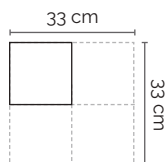

**G T33GMO**

Tovagliolo in cellulosa bianca con fantasia "Good Morning", generico
· Piegata a 4, 2 veli, 33 x 33 cm

*Serviette aus weißer Zellulose mit "Good Morning" Aufdruck, standard
· 4-gefalten, 2-lagig, 33 x 33 cm*