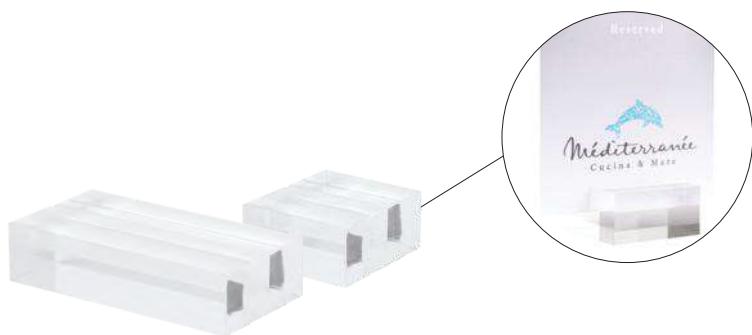

1. **G** **613398**   [8 x 4 x h 2 cm]
   613394   [4 x 4 x h 2 cm]

Base in plexiglass trasparente con intaglio per inserimento cartoncino "Riservato", generico
Basis aus transparentem Plexiglas mit einlage Schlitz für "Reserviert" Karton, standard