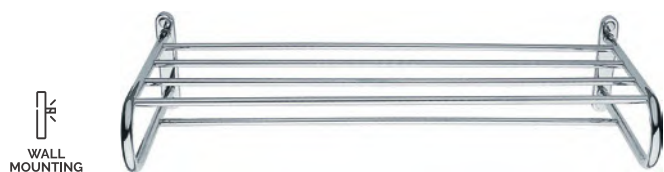

6A71H710

【 61,2 x 26,2 x h 13,2 cm 】

Portasciugamano multiplo da parete in ottone cromato
Mehrfach Handtuchhalter aus verchromtem Messing