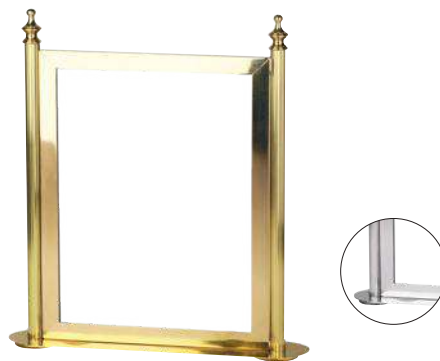

69008AOL 【Ottone · Messing】
69008AOC 【Ottone cromato · Verchromtes Messing】

【28 x 7,8 x h 36,6 cm】

Porta avvisi "Classic" in ottone rigato

- Adatto per fogli in formato A4
- Tasca in plexiglass trasparente per inserimento foglio

Info-Aufsteller "Classic" aus gerilltem Messing

- Erhältlich für A4-Format Blätter
- Tasche aus transparentem Plexiglas für Einlagen des Blattes