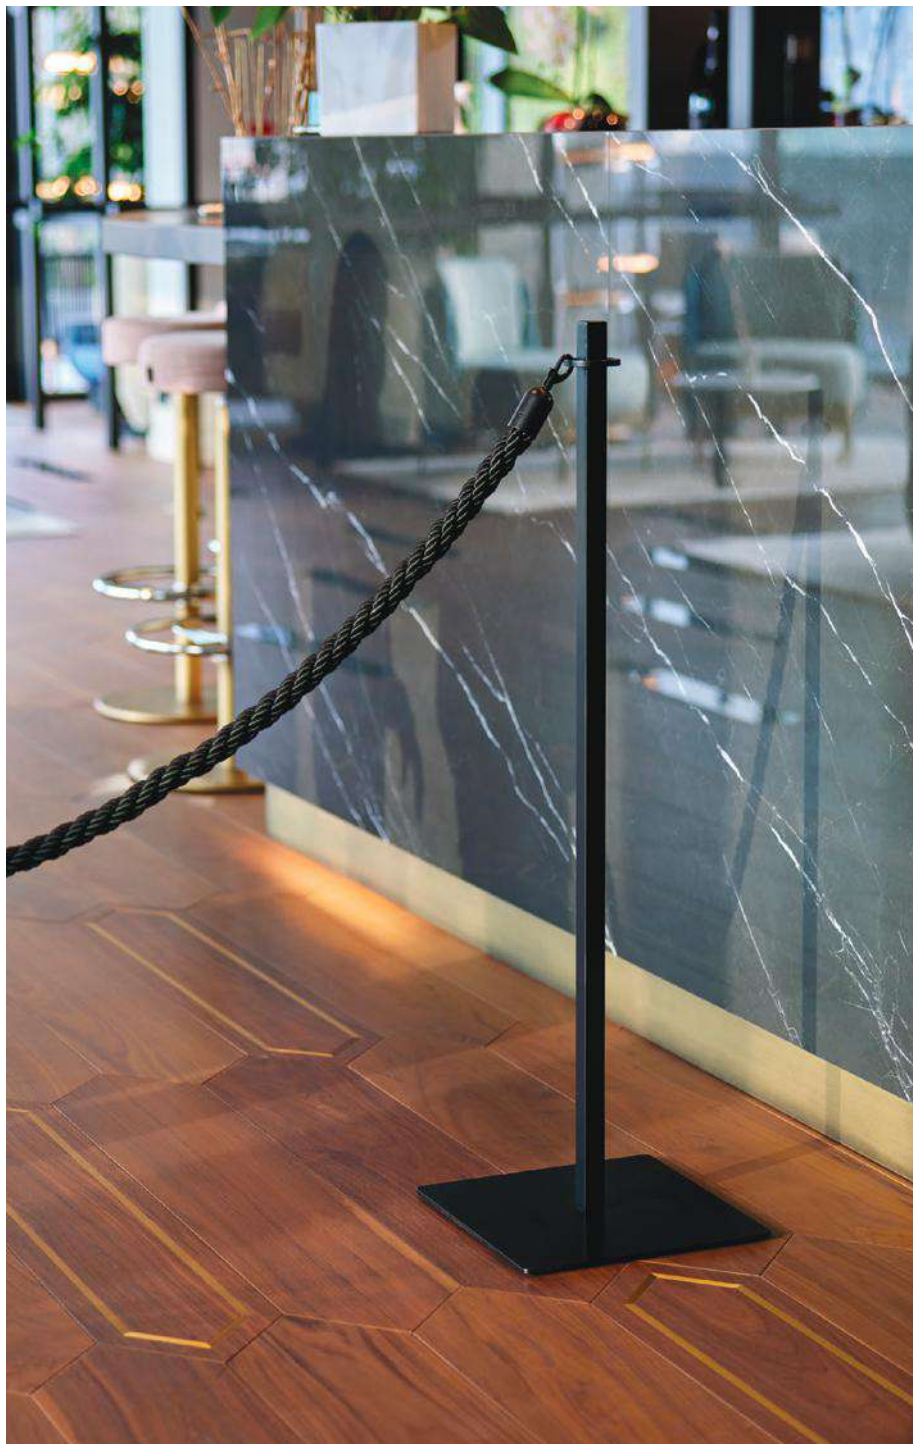

COLONNE DI DELIMITAZIONE

ABGRENZUNGSSÄULEN