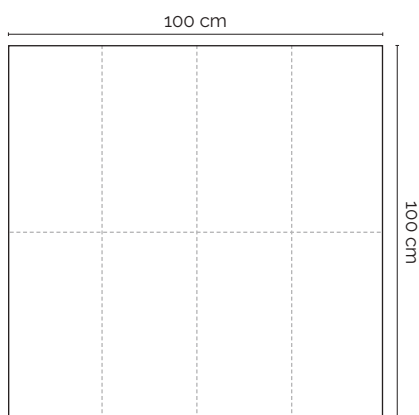

ACCESSORI IN SPUNLACE EASY · ZUBEHÖR AUS SPUNLACE EASY

WATER
REPELLENT

G RSR120G..

Runner in Spunlace Easy, generico

- 120 x 40 cm
- Con base idrorepellente
- Colori disponibili:
  champagne, grigio scuro, cacao

Tischläufer aus Spunlace Easy, standard

- 120 x 40 cm
- Mit wasserabweisender Basis
- Erhältliche Farben:
  Champagne, Dunkelgrau, Kakao

G CSP100G..

Coprimacchia in Spunlace Easy, generico

- Piegato a 8, 100 x 100 cm
- Colori disponibili:
  bianco, champagne, grigio scuro, tortora, cacao

Überdecke aus Spunlace Easy, standard

- 8-gefalten, 100 x 100 cm
- Erhältliche Farben:
  Weiß, Champagne, Dunkelgrau, Turteltaube, Kakao

COLORI · FARBEN

..BO
【 Bianco 】
【 Weiß 】

..CH
【 Champagne 】

..FU
【 Grigio scuro 】
【 Dunkelgrau 】

..TO
【 Tortora 】
【 Turteltaube 】

..CA
【 Cacao 】
【 Kakao 】