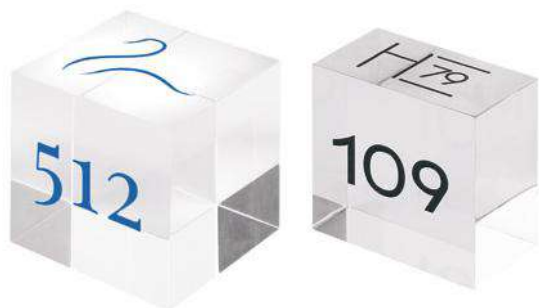

SEGNATAVOLO E CARTONCINI "RISERVATO"

TISCHNUMMERN UND AUFSTELLER "RESERVIERT"

613C..   **【 5 x 5 x h 5 cm 】**

613R..   **【 5 x 3 x h 5 cm 】**

Segnatavolo in plexiglass trasparente, personalizzato

- Personalizzazione con incisione e smalto con colore a scelta
- 1/2 lato/i personalizzabile/i
- Codici completi consultabili a listino

Tischnummer aus transparentem Plexiglas, personalisiert

- Personalisierung mit Gravur und Emaille mit Farbe aus Wahl
- 1/2 personalisierbare Seiten
- Für die vollständigen Artikelnummern siehe Preisliste