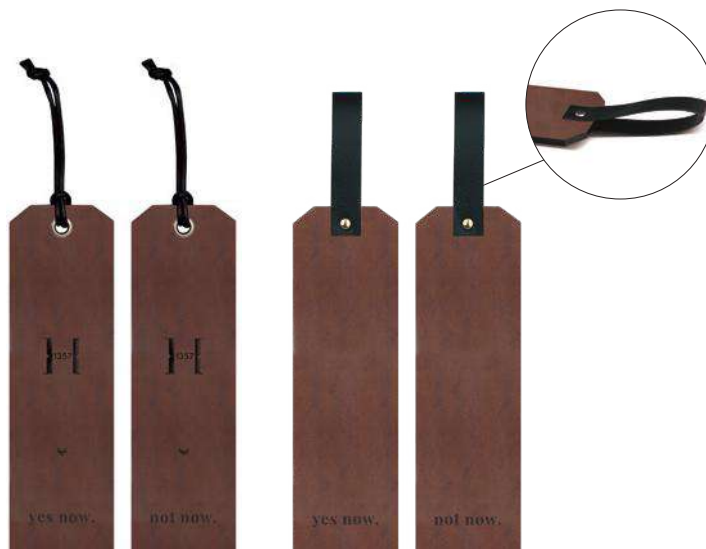

Stampa a caldo
Heißdruck

CARTELLINI CAMERA

AMONN
STUDIO

TÜRAUFHÄNGER FÜR ZIMMER

6NDVCCO 【 Con cordino · Mit Kordel 】
6NDVCFA 【 Con fascetta · Mit Band 】

【 7 x h 24 cm 】

Cartellino "Non disturbare/Rifare la camera"
 in cuoio, personalizzato