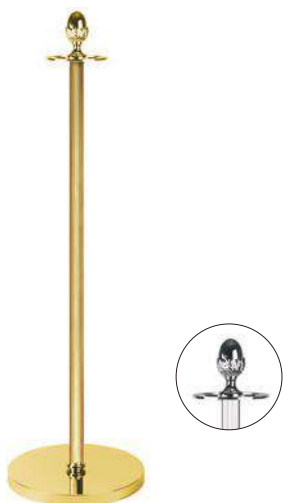

69005FOL 【Ottone · Messing】
69005FOC 【Ottone cromato · Verchromt Messing】

【Ø 32 x h 90 cm】

Colonna di delimitazione "Classic" in ottone rigato
Abgrenzungssäule "Classic" aus gerilltem Messing

CORDONI CON MOSCHETTONI · KORDELN MIT SCHNAPPRINGE

IWMOGR 【Rosso · Rot】
IWMOGN 【Nero · Schwarz】
IWMOGB 【Blu · Blau】

【Lunghezza · Länge 2 m】

Cordone con moschettoni dorati
Kordel mit vergoldetem Schnappringe

IWMOCR 【Rosso · Rot】
IWMOCN 【Nero · Schwarz】
IWMOCB 【Blu · Blau】

【Lunghezza · Länge 2 m】

Cordone con moschettoni cromati
Kordel mit verchromtem Schnappringe

FISSAGGI A PARETE · WANDBEFESTIGUNGEN

IWAMG 【Dorato · Vergoldet】
IWAMC 【Cromato · Verchromt】

Fissaggio a parete in metallo
Wandbefestigung aus Metall

AMONN
STUDIO

Classic