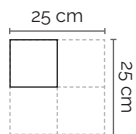

PIEGA A 4 · 4-GEFALTEN

G TSC25G..

Tovagliolo in Spunlace Cromatico, generico

- 25 x 25 cm
- Colori disponibili:
  grigio scuro, cacao

Serviette aus kromatischem Spunlace, standard

- 25 x 25 cm
- *Erhältliche Farben:*
  Dunkelgrau, Kakao