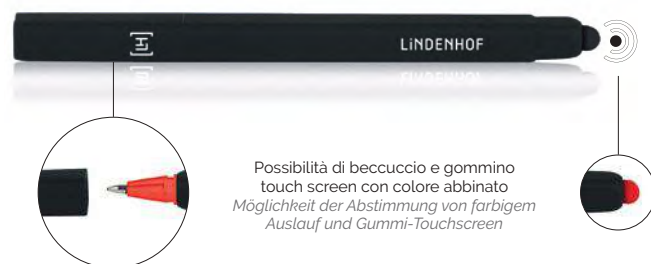

【 Nero 】
【 Schwarz 】

【 Rosso 】
【 Rot 】

【 Arancione 】
【 Orange 】

【 Blu 】
【 Blau 】

PP07DAI   【 13,6 cm 】

Soft touch

【 Con tappo · Mit Kappe 】