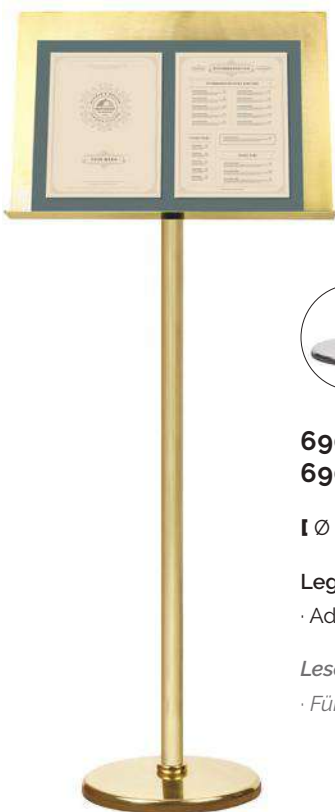

69014A3OL **【Ottone · Messing】**
69014A3OC **【Ottone cromato · Verchromtes Messing】**

【 Ø 32 x h 146 cm 】

Leggio a piantana in ottone rigato

- Adatto per fogli formato A3

Leseputz aus gerilltem Messing

- Für A3 Blätter