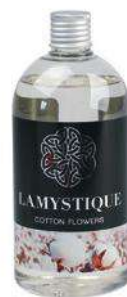

COTTON FLOWERS

FIORI DI COTONE
BAUMWOLLBLUMEN

R5ME5 【Refill, 500 ml】