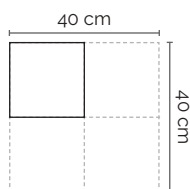

- **TC402PBO**   [Bianco · Weiß]
- **TC402PPA**   [Colore pastello · Pastellfarbe]
- **TC402PFO**   [Colore neutro · Neutrale Farbe]
- **TC402PNO**   [Nero · Schwarz]

Tovagliolo in cellulosa, personalizzato

· 2 veli, 40 x 40 cm

Serviette aus Zellulose, personalisiert

· 2-lagig, 40 x 40 cm

TC402GBO

Tovagliolo in cellulosa bianca, generico

· 2 veli, 40 x 40 cm

Serviette aus weißer Zellulose, standard

· 2-lagig, 40 x 40 cm

COLORI · FARBEN

BASE · BASIS

PASTELLO · PASTELL

NEUTRO · NEUTRAL

INTENSO · INTENSIV

Classic Quality

Plus Quality

..BO
[Bianco]
[Weiß]

..VG
[Vaniglia]
[Vanille]

..GI
[Giallo]
[Gelb]

..VE
[Verde]
[Grün]

..GR
[Grigio]
[Grau]

..CI
[Cioccolato]
[Schokolade]

..TO
[Tortora]
[Turteltaube]

..NO
[Nero]
[Schwarz]