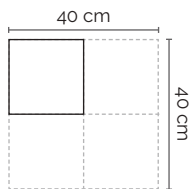

TSP40PNOBIO   【 Nero · Schwarz 】
TSP40PBIO   【 Bianco · Weiß 】

Tovagliolo in Spunlace biodegradabile e compostabile, personalizzato

· 40 x 40 cm

Serviette aus biologisch abbaubareren und kompostierbaren Spunlace, personalisiert

· 40 x 40 cm

G TSP40GNOBIO   【 Nero · Schwarz 】
TSP40GBIO   【 Bianco · Weiß 】

Tovagliolo in Spunlace biodegradabile e compostabile, generico

· 40 x 40 cm

Serviette aus biologisch abbaubareren und kompostierbaren Spunlace, standard

· 40 x 40 cm