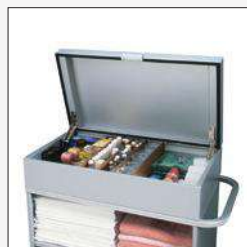

【 LIDO 】
Coperchio per vassoio Welcome.
Chiusura con lucchetto su richiesta.
*Deckel für Welcome Tablett.
Sicherheitsschloss auf Anfrage.*
h 5 cm

【 PAPHYRUS 】
Tasche per materiale comunicativo
applicabili a coperchio Lido.
*Taschen für Kommunikationsmaterial
für Deckel Lido.*