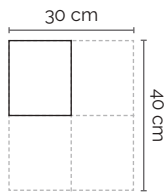

TSP30PNOBIO   【 Nero · Schwarz 】

Tovagliolo in Spunlace biodegradabile e compostabile, personalizzato

· 30 x 40 cm

Serviette aus biologisch abbaubareren und kompostierbaren Spunlace, personalisiert

· 30 x 40 cm

G TSP30GNOBIO   【 Nero · Schwarz 】

Tovagliolo in Spunlace biodegradabile e compostabile, generico

· 30 x 40 cm

Serviette aus biologisch abbaubareren und kompostierbaren Spunlace, standard

· 30 x 40 cm