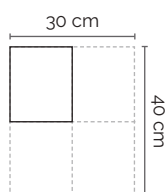

TSP30PBO   【 Bianco · Weiß 】
TSP30PCO   【 Colorato · Farbig 】

Tovagliolo in Spunlace Easy, personalizzato

- 30 x 40 cm
- Colori disponibili:
  champagne, grigio scuro, tortora, cacao

Serviette aus Spunlace Easy, personalisiert

- 30 x 40 cm
- *Erhältliche Farben:*
  Champagne, Dunkelgrau, Turteltaube, Kakao

G TSP30G..

Tovagliolo in Spunlace Easy, generico

- 30 x 40 cm
- Colori disponibili:
  bianco, champagne, grigio scuro, tortora, cacao

Serviette aus Spunlace Easy, standard

- 30 x 40 cm
- *Erhältliche Farben:*
  Weiß, Champagne, Dunkelgrau, Turteltaube, Kakao