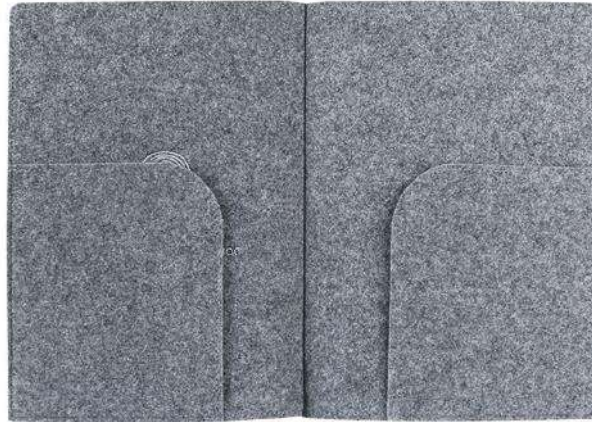

CGFE1AR
CGFE1A..

【 Personalizzata · Personalisiert 】

【 Generica · Standard 】

【 25 x h 34 cm 】

Room Directory in feltro

- Adatta per fogli formato A4
- Dotata di 2 tasche interne
- Colore a scelta*

Room Directory aus Filz

- Für Blätter im A4-Format
- Mit 2 Innentaschen
- Farbe nach Wahl*

PERSONALIZZAZIONE · PERSONALISIERUNG

Ricamo
Stickerei

Tipologie di ricamo disponibili a pag. 271
Verfügbare Stickfiguren auf Seite 271

COLORI · FARBEN

【 Colori disponibili a pag. 271 】
【 Verfügbare Farben auf Seite 271 】