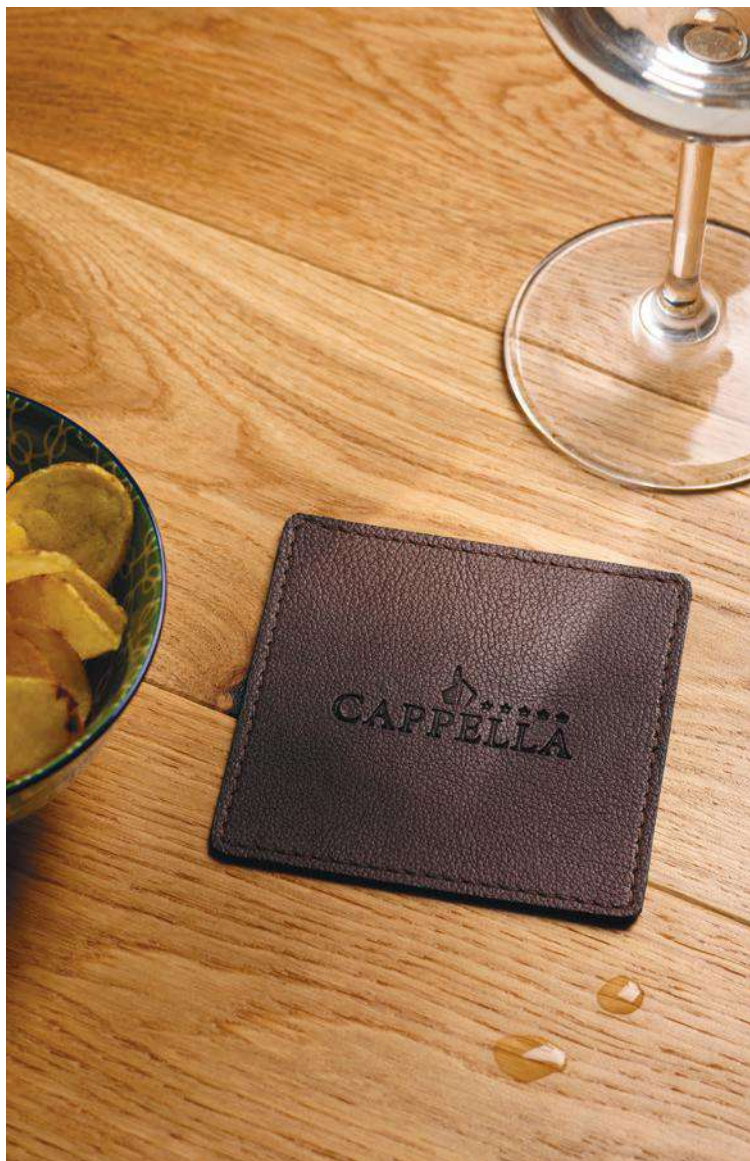

Untersetzer aus Gummi, personalisiert

- Farbe des Untersetzers nach Wahl
- Logo mit Mikroinjektionsdruck
- Stärke 2 mm

Rotondo · Rund Ø 9,5 cm

SRP95PE   [Pelle · Echtes Leder]
SRS95PE   [Similpelle · Kunstleder]

Quadrato · Quadratisch 9,5 x 9,5 cm

SQP95PE   [Pelle · Echtes Leder]
SQS95PE   [Similpelle · Kunstleder]

Sottobicchiere in pelle o similpelle, personalizzato

- Colori per pelle o similpelle disponibili a pag. 209

Untersetzer aus echtem Leder oder Kunstleder, personalisiert

- Erhältliche Farben für echtes Leder oder Kunstleder auf Seite 209

STAMPA · DRUCK

Stampa serigrafica
Siebdruck

Stampa impressa
Prägedruck

Stampa a caldo
Heißdruck