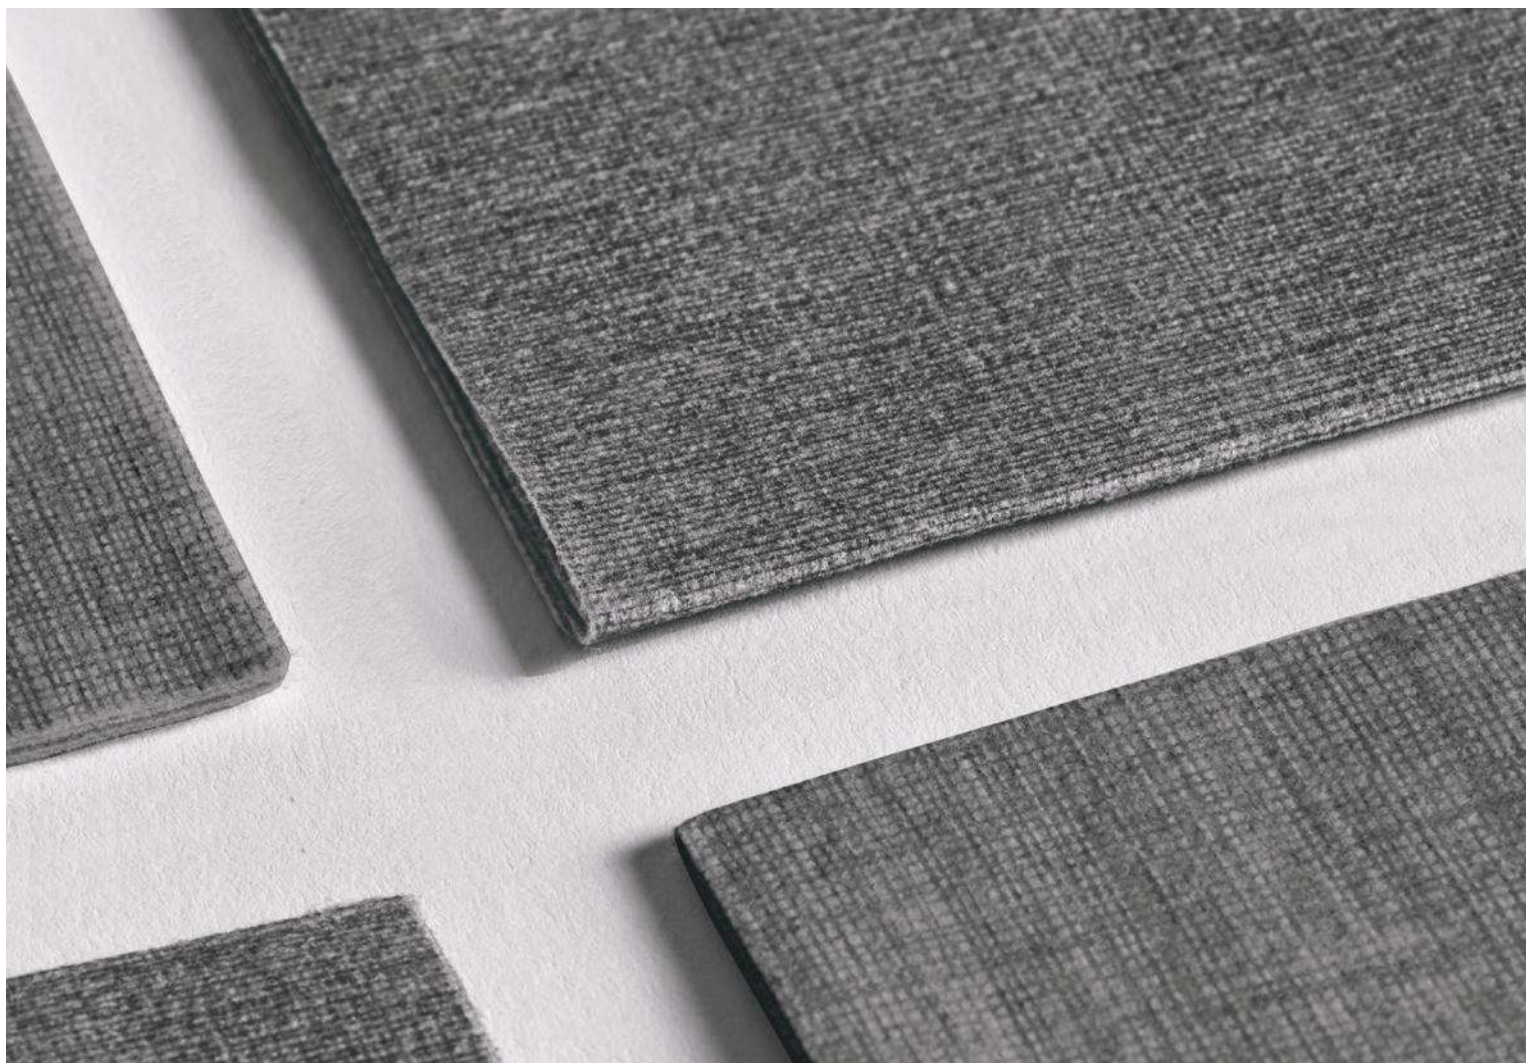

PIEGA A 4 · 4-GEFALTEN

G TSC25G..

Tovagliolo in Spunlace Cromatico, generico

- 25 x 25 cm
- Colori disponibili:
  grigio scuro, cacao

Serviette aus kromatischem Spunlace, standard

- 25 x 25 cm
- *Erhältliche Farben:*
  Dunkelgrau, Kakao

G TSC40G..

Tovagliolo in Spunlace Cromatico, generico

- 40 x 40 cm
- Colori disponibili:
  grigio scuro, cacao

Serviette aus kromatischem Spunlace, standard

- 40 x 40 cm
- *Erhältliche Farben:*
  Dunkelgrau, Kakao

COLORI · FARBEN

..FU
[Grigio scuro]
[Dunkelgrau]

..CA
[Cacao]
[Kakao]