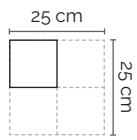

PIEGA A 4 · 4-GEFALTEN

TSP25PNOBIO   【 Nero · Schwarz 】

Tovagliolo in Spunlace biodegradabile e compostabile, personalizzato

· 25 x 25 cm

Serviette aus biologisch abbaubareren und kompostierbaren Spunlace, personalisiert

· 25 x 25 cm

G TSP25GNOBIO   【 Nero · Schwarz 】

Tovagliolo in Spunlace biodegradabile e compostabile, generico

· 25 x 25 cm

Serviette aus biologisch abbaubareren und kompostierbaren Spunlace, standard

· 25 x 25 cm