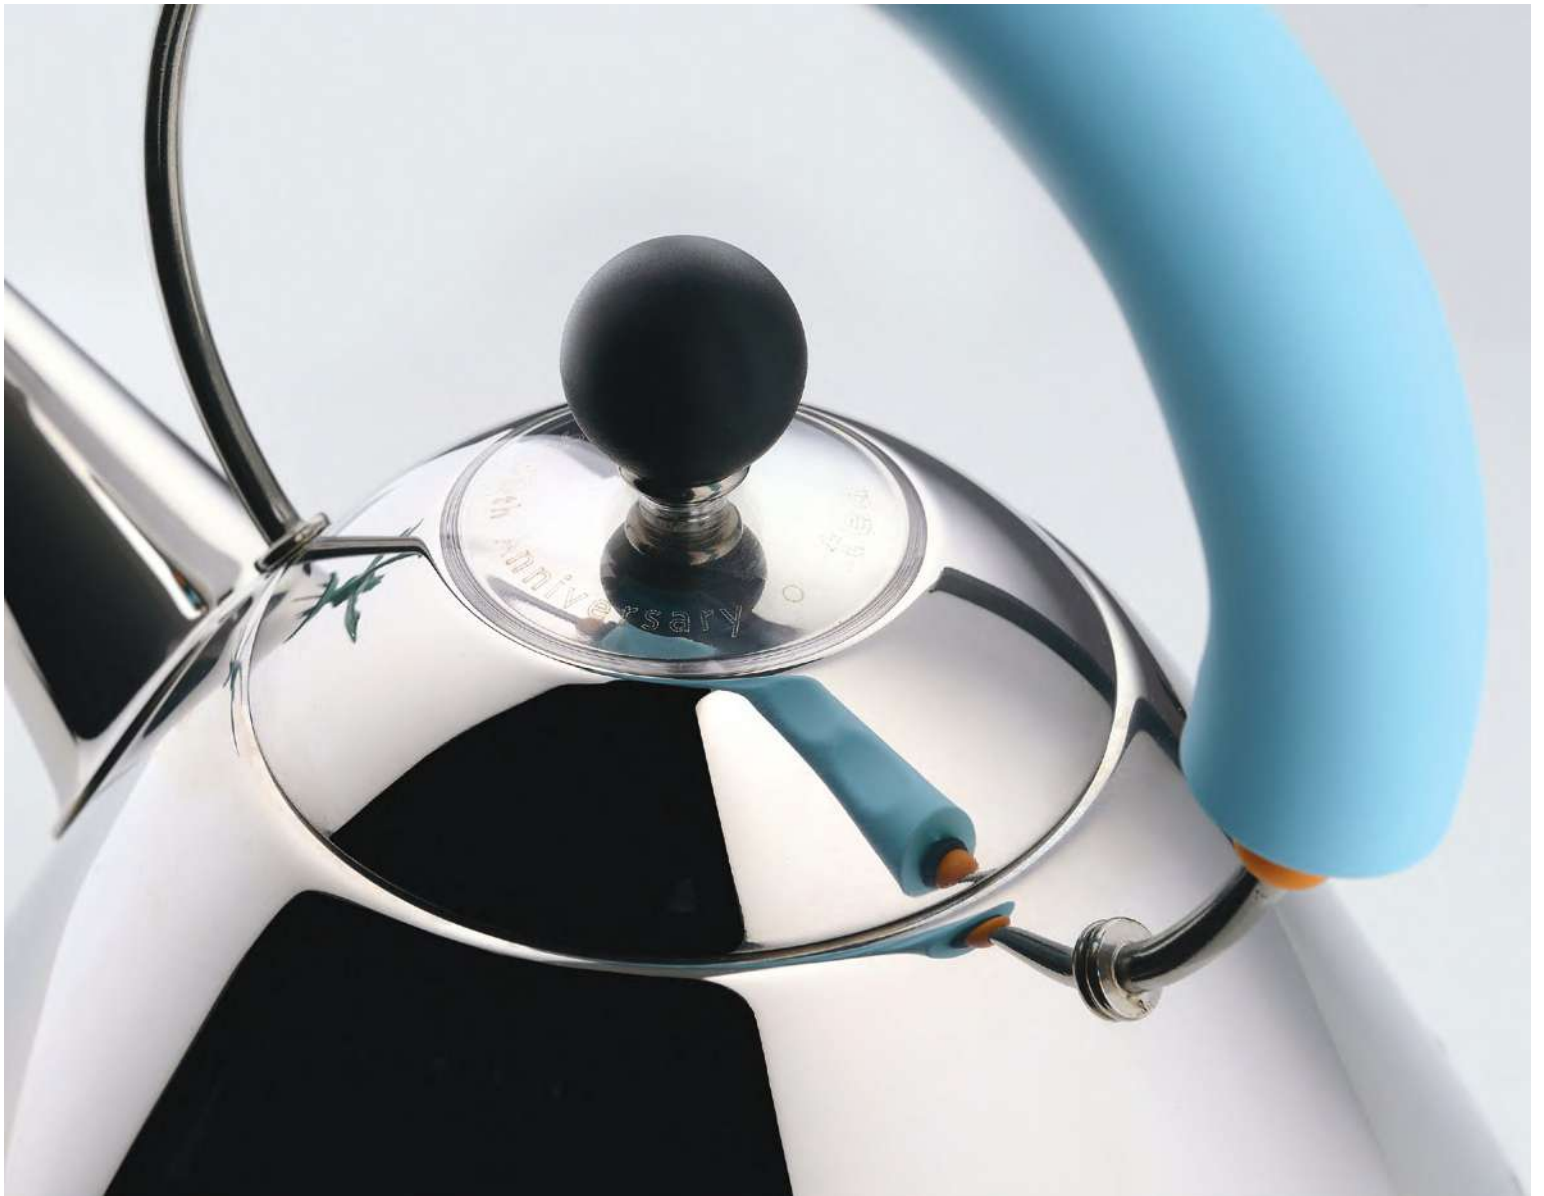

1,5 L

ALE28NO

【 Nero · Schwarz 】

ALE28BO

【 Bianco · Weiß 】

ALE28AZ

【 Azzurro · Hellblau 】

【 Ø 25,5 x h 27 cm - 1650 W 】

Bollitore elettrico in acciaio inox

- Designer: Michael Graves
- Manico e base in resina termoplastica

Wasserkocher aus Edelstahl

- Designer: Michael Graves
- Griff und Basis aus thermoplastischem Harz