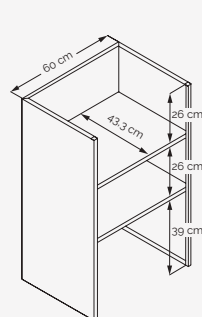

【 DIMENSIONS 】

Dimensioni dei carrelli biancheria nelle tre varianti: 600, 760, 860.
Maße der Wäschewagen in den drei Varianten: 600, 760, 860.

600