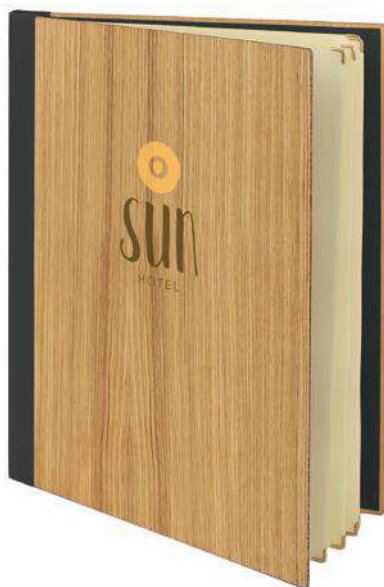

PERSONALIZZAZIONE · PERSONALISIERUNG

Ricamo
Sticherei

Wood

Menu in legno

- Legno di frassino o noce
- Trattato con olio protettivo
- Optional: angolari abbinati in Textile, Emotion, Loden (Loden con sovrapprezzo)