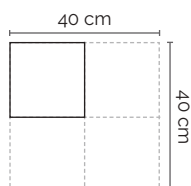

TSP40PBO   【 Bianco · Weiß 】
TSP40PCO   【 Colorato · Farbig 】

Tovagliolo in Spunlace Easy, personalizzato

- 40 x 40 cm
- Colori disponibili:
  champagne, grigio scuro, tortora, cacao

Serviette aus Spunlace Easy, personalisiert

- 40 x 40 cm
- *Erhältliche Farben:*
  Champagne, Dunkelgrau, Turteltaube, Kakao

G TSP40G..

Tovagliolo in Spunlace Easy, generico

- 40 x 40 cm
- Colori disponibili:
  bianco, champagne, grigio scuro, tortora, cacao

Serviette aus Spunlace Easy, standard

- 40 x 40 cm
- *Erhältliche Farben:*
  Champagne, Dunkelgrau, Turteltaube, Kakao

COLORI · FARBEN

..BO
【 Bianco 】
【 Weiß 】

..CH
【 Champagne 】

..FU
【 Grigio scuro 】
【 Dunkelgrau 】

..TO
【 Tortora 】
【 Turteltaube 】

..CA
【 Cacao 】
【 Kakao 】