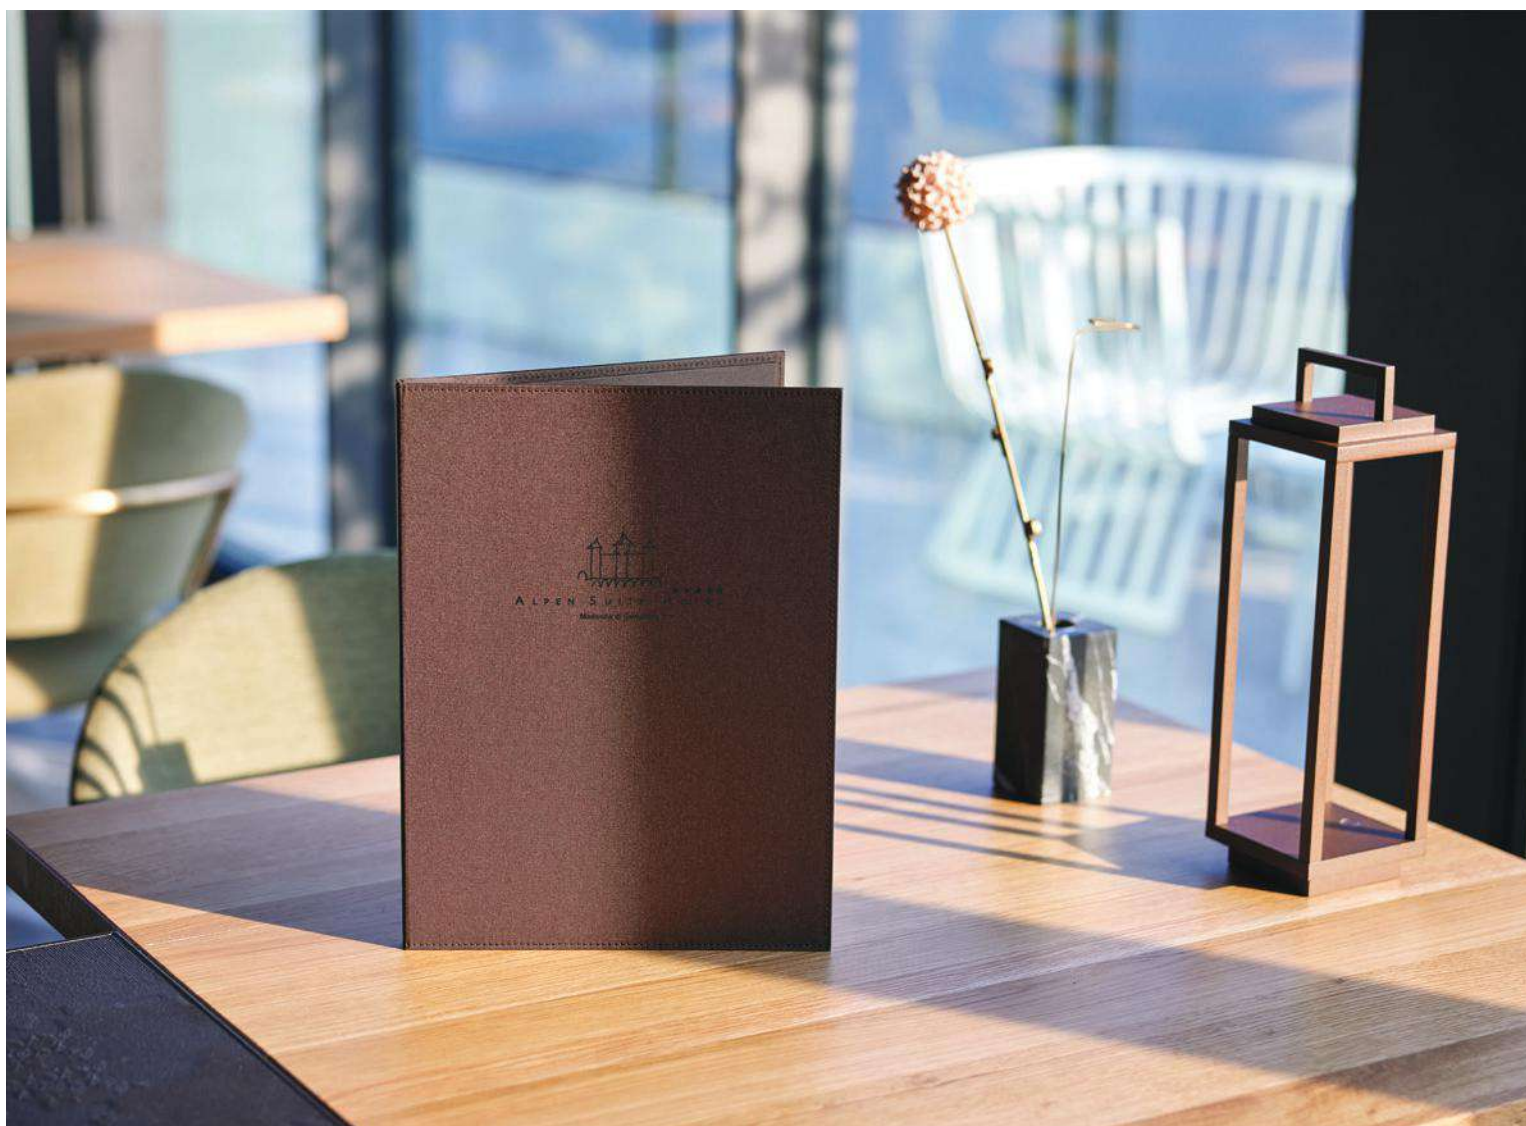

1. **MCU31A4B** 【Cuoio · Cuoio Leder】
   MVP31A4B 【Pelle · Echtes Leder】
   MSP31A4B 【Similpelle · Kunstleder】
   MBU31A4B 【Buckram】
   MJA31A4B 【Jacron】

【24 x 31 cm】

Menu con lato destro interno a quattro angolari per inserimento foglio A4, lato sinistro interno con clip magnetica verticale laterale per inserimento foglio A4, personalizzato

· Materiali, colori e stampa disponibili a pag. 209

Speisekarte mit rechter Innenseite mit Stecksystem und linker Innenseite mit vertikal Magnet Clip fürs einlegen von A4 Blätter, personalisiert

· Materialien, Farben und Druck erhältlich auf Seite 209