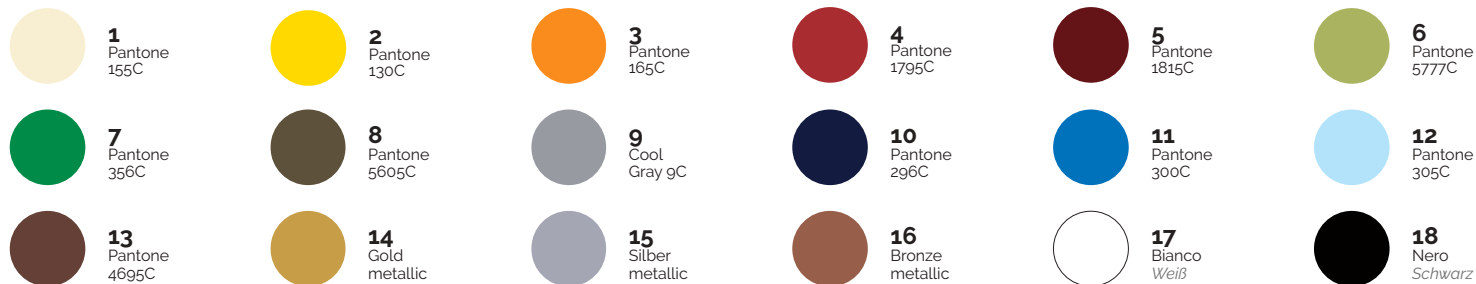

Legenda

Legende

PERSONALIZZAZIONE · PERSONALISIERUNG

Stampa impressa
Prägedruck

Ricamo
Stickerei

Incisione laser
Lasergravur

Stampa UV
UV-Druck

Stampa digitale
Digitaldruck

COLORI PER STAMPA IMPRESSA · FARBEN FÜR PRÄGUNG

SISTEMI INTERNI · AUSSTATTUNGSVARIANTEN

S1
Sistema Contour
Cornici in cartoncino plastificato, con angoli metallici.
Contour-System
Karton-Einschubrahmen, plastifiziert, mit Metallecken.

S2
Sistema Silk Band Corner
Nastri in seta, con angoli metallici.
Seidenband-System
Seidenbänder, mit Metallecken.

S3
Sistema Slot
Sistema rapido di inserimento a fessure angolari, con angoli metallici.
Steck-System
Schnelles Eck-Einsteck-System, mit Metallecken.

S4
Sistema Transette
Finestra trasparente con cornice colorata, robusta, con angoli metallici.
Transette-System
Transparentes Fenster mit farbigem Rahmen, robust, mit Metallecken.

S5
Sistema Economy
Tasca in pellicola rigida antiriflesso.
Economy-System
Hartfolien-Hülle entspiegelt, preiswert.

Colori dei sistemi interni S1-S3: per il formato A4 i colori delle pagine interne corrispondono ai colori della copertina. Per gli altri formati sono disponibili esclusivamente il colore bianco e avorio; altri colori sono su richiesta e a preventivo.

Farben der Ausstattungsvarianten S1-S3: die Farben der Innenseiten im A4-Format stimmen mit den Umschlagfarben überein. Andere Formate nur erhältlich in weiß und elfenbeinfarbe, weitere Farben auf Kostenvoranschlag/Anfrage.

Easy System
Seconda di copertina di rapida sostituzione. Disponibile per i sistemi S1, S4 e S5.
Titelinnenseite mit schnellem Austauschsystem. Verfügbar für S1, S4 und S5 Systeme.

Thin Rope System
Corda elasticizzata con fissaggio antisfilamento. Disponibile nei colori oro o argento.
Elastikband mit Anti-Rutsch-Verschluss. Erhältlich in Farbe Gold oder Silber.

Splint System
Sistema per una facile aggiunta e/o rimozione delle finestre attraverso l'utilizzo di un resistente cordoncino elastico.
System zum schnellen Hinzufügen und/oder Entfernen der Fenster mittels resistantem Elastikband.

Clamp System
Pratico fermafogli in plastica da inserire all'interno del dorso del menu.
Praktische Büroklammer aus Kunststoff zum Einfügen in die Rückseite des Menüs.

PORTAPENNE · STIFTHALTER

2M
In metallo
Aus Metall

2T
In tessuto elastico nero
Aus schwarzem elastischem Stoff

MODALITÀ DI PULIZIA · REINIGUNGSMÖGLICHKEITEN

Per tutti i menu, in caso di sporco o contatto con liquidi utilizzare una spugna umida e detergenti non abrasivi. Menu in Loden: in caso di contatto con liquidi utilizzare un panno asciutto e pulito. *Alle Speisekarten können bei Schmutz oder Kontakt mit Flüssigkeit mit einem feuchten Schwamm und ein nicht scheuerndes Putzmittel gereinigt werden. Speisekarte aus Loden: bei Kontakt mit Flüssigkeit ein trockenes und sauberes Tuch verwenden.*