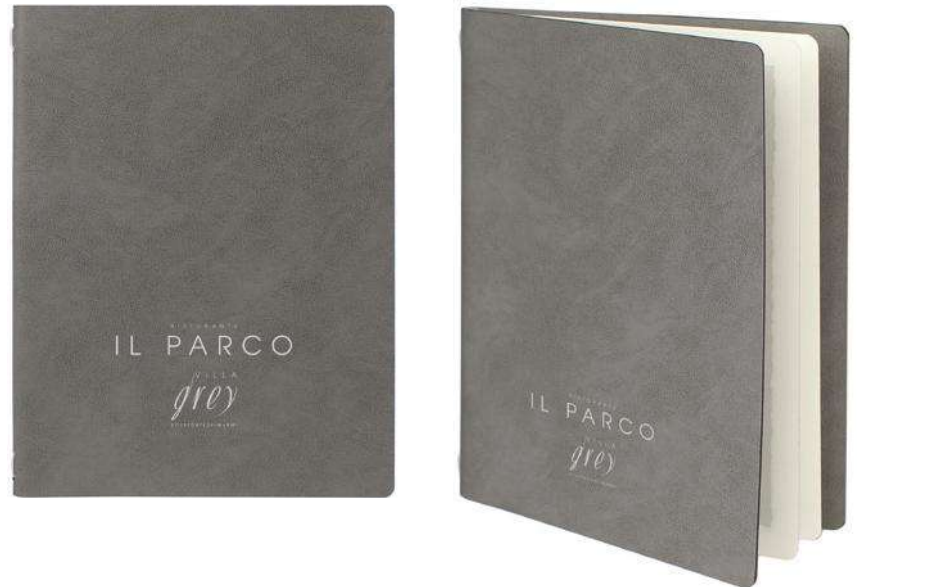

【 Tasso 】
【 Eibe 】

【 Granata 】
【 Granat 】

【 Rubino 】
【 Rubin 】

【 Avorio 】
【 Elfenbein 】

Day Card

Il menu del giorno

- Pratico menu
- Inserimento foglio A4 in orizzontale
- Portapenna (in metallo o tessuto elastico)
- Optional: angoli dorati, cromati o neri