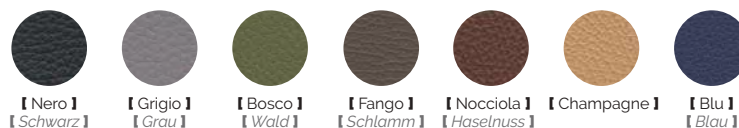

Stampa a caldo
Heißdruck

AMONN
 STUDIO

MATERIALI E COLORI · MATERIALIEN UND FARBEN

PELLE · ECHTES LEDER

SIMILPELLE · KUNSTLEDER

JACRON

Altre colorazioni disponibili su richiesta.
 Andere Farben auf Anfrage erhältlich.