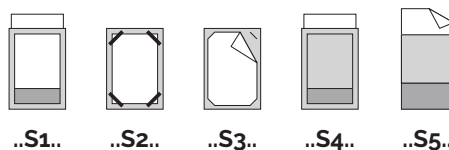

Clamp System

SISTEMI INTERNI · AUSSTATTUNGSVARIANTEN