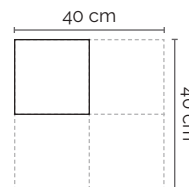

PIEGA A 4 · 4-GEFALTEN

G TSC25G..

Tovagliolo in Spunlace Cromatico, generico

- 25 x 25 cm
- Colori disponibili:
grigio scuro, cacao

Serviette aus kromatischem Spunlace, standard

- 25 x 25 cm
- *Erhältliche Farben:*
Dunkelgrau, Kakao