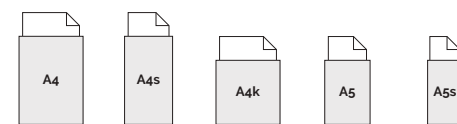

..A4.. ..A4S.. ..A4K.. ..A5.. ..A5S..

FINESTRE INTERNE · INNENFENSTER

N° finestre interne · Anz. Innenfenster

..F2* / ..F4 / ..F6 / ..F8 / ..F10 / ..F12

* Non disponibile per il sistema interno S5.
* Nicht verfügbar für das Innensystem S5.

STAMPA · DRUCK

Stampa UV
UV-Druck