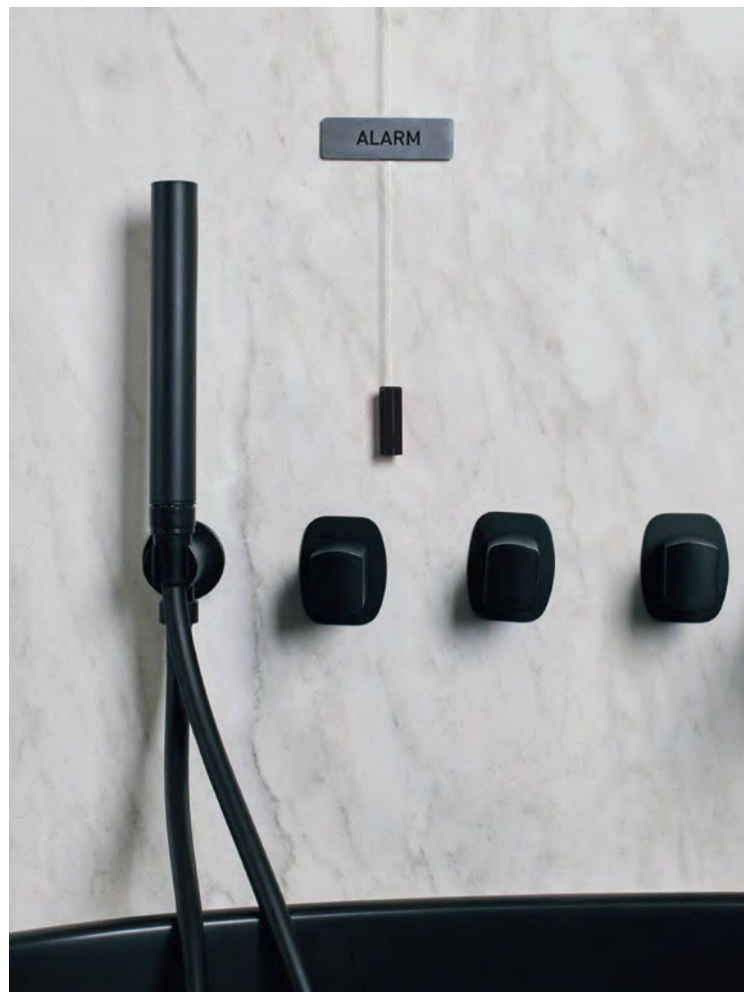

TARGHETTE DOCCIA E BILANCIA

ALARMSCHILDER UND PERSONENWAAGE

ALARM1   **【 Acciaio inox lucido · Glänzender Edelstahl 】**
ALARM1A   **【 Alluminio satinato · Satiniertes Aluminium 】**

【 8 x 0,3 x h 2,5 cm 】

Targhetta doccia
con dicitura "ALARM"
· Completa di biadesivo

Alarmschild mit Aufschrift "ALARM"
· Doppelseitiges Klebeband
inbegriffen

ALARM2A   **【 Alluminio satinato · Satiniertes Aluminium 】**

【 4 x 0,3 x h 4 cm 】

Targhetta doccia
con simbolo allarme
· Completa di biadesivo

Alarmschilder mit Alarmsymbol
· Doppelseitiges Klebeband
inbegriffen

ALARM3PA   **【 Plexiglass opalino · Opales Plexiglas 】**

【 6 x 0,6 x h 6 cm 】

Targhetta doccia con inserto
in alluminio satinato,
simbolo allarme
e dicitura "ALARM"
· Completa di biadesivo

*Alarmschild mit Einsatz aus
satiniertem Aluminium, mit
Symbol und Aufschrift "ALARM"*
· Doppelseitiges Klebeband
inbegriffen