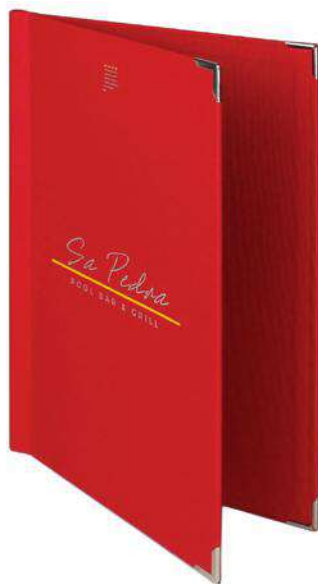

Textile

Menu in robusta tela da editoria

- Un classico dal 1891
- Estremamente solido
- Optional: angoli dorati, cromati o neri

Speisekarte aus robustem Buchleinen

- Seit 1891 ein Klassiker
- Extrem robust
- Optional: vergoldete, verchromte oder schwarze Schutzecken