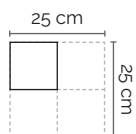

PIEGA A 4 · 4-GEFALTEN

TSP25PBO   【 Bianco · Weiß 】
TSP25PCO   【 Colorato · Farbig 】

Tovagliolo in Spunlace Easy, personalizzato

- 25 x 25 cm
- Colori disponibili:
  champagne, grigio scuro, cacao

Serviette aus Spunlace Easy, personalisiert

- 25 x 25 cm
- *Erhältliche Farben:*
  Champagne, Dunkelgrau, Kakao

G TSP25G..

Tovagliolo in Spunlace Easy, generico

- 25 x 25 cm
- Colori disponibili:
  bianco, champagne, grigio scuro, cacao

Serviette aus Spunlace Easy, standard

- 25 x 25 cm
- *Erhältliche Farben:*
  Weiß, Champagne, Dunkelgrau, Kakao