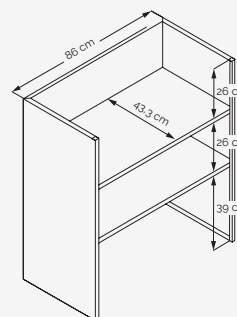

ACCESSORI PER CARRELLI BIANCHERIA
ZUBEHÖR FÜR WÄSCHEWAGEN

【 LAUNDRY BAGS 】

Sacchi biancheria con colorazione a scelta (*beige di serie).
Wäschesäcke mit Farben aus Wahl (*Beige als Standard).

COLORI SACCHI BIANCHERIA · WÄSCHEsäCKE FARBEN

【 PANELS 】

Pannelli decorativi con colorazione a scelta.
Paneele mit Farben aus Wahl.

COLORI PANNELLI · PANELEE FARBEN

【 DIMENSIONS 】

Dimensioni dei carrelli biancheria nelle tre varianti: 600, 760, 860.
Maße der Wäschewagen in den drei Varianten: 600, 760, 860.

860