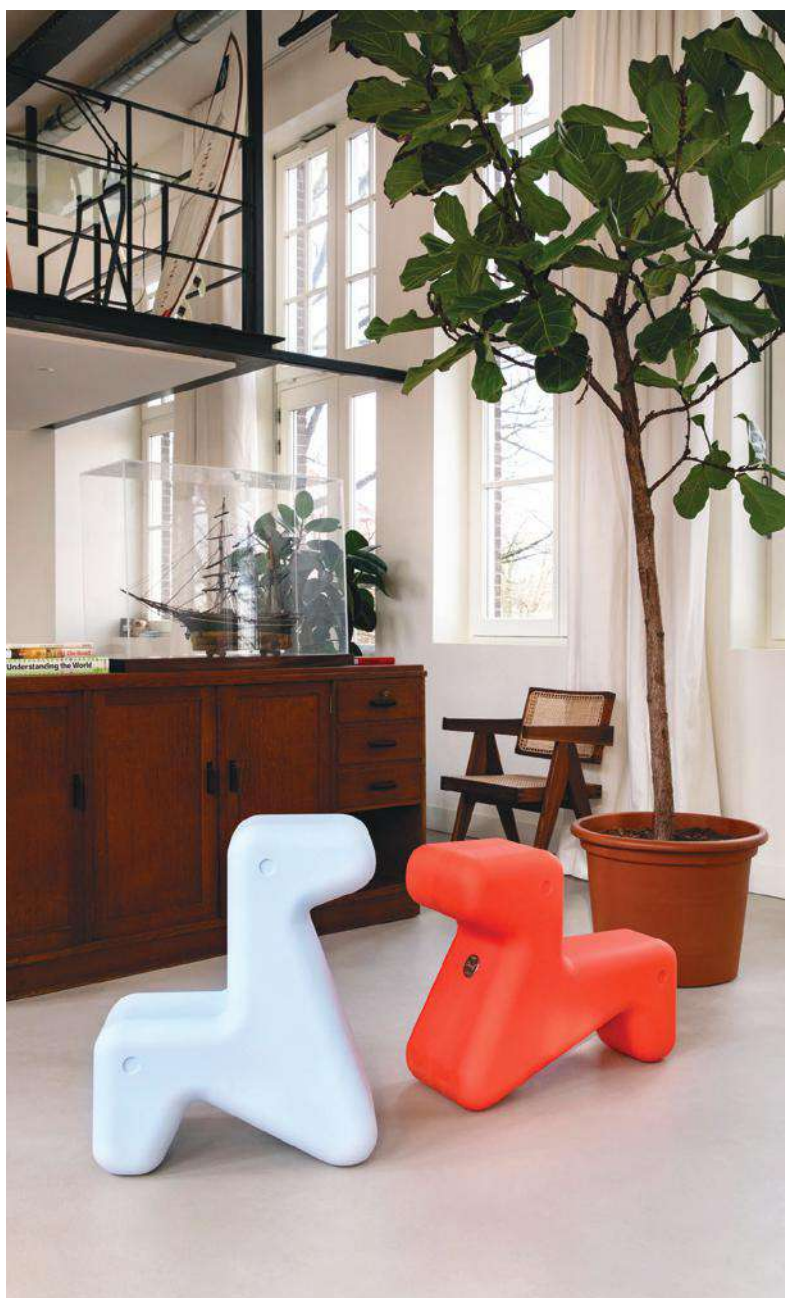

ALE37AZ   【Azzurro · Hellblau】
ALE37RO   【Rosso · Rot】
ALE37GO   【Giallo · Gelb】

【 67 x 28 x h 55 cm 】

Seduta "Doraff" in polietilene
· Designer: Ben van Berkel/UNStudio

Sitz "Doraff" aus Polyethylen
· Designer: Ben van Berkel/UNStudio

ALESSI