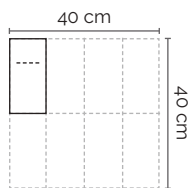

ACCESSORI IN SPUNLACE EASY · ZUBEHÖR AUS SPUNLACE EASY

TPSP40PBO [Bianco · Weiß]
TPSP40PCO [Colorato · Farbig]

Portaposate in Spunlace Easy, personalizzato

- Piegato a 8, 40 x 40 cm
- Con tasca portaposate
- Colori disponibili:
  champagne, grigio scuro, tortora, cacao

Bestecktaschen aus Spunlace Easy, personalisiert

- 8-gefalten, 40 x 40 cm
- Mit Besteck-Einschub
- Erhältliche Farben:
  Champagne, Dunkelgrau, Turteltaube, Kakao

G TPSP40G..

Portaposate in Spunlace Easy, generico

- Piegato a 8, 40 x 40 cm
- Con tasca portaposate
- Colori disponibili:
  bianco, champagne, grigio scuro, tortora, cacao

Bestecktaschen aus Spunlace Easy, standard

- 8-gefalten, 40 x 40 cm
- Mit Besteck-Einschub
- Erhältliche Farben:
  Weiß, Champagne, Dunkelgrau, Turteltaube, Kakao