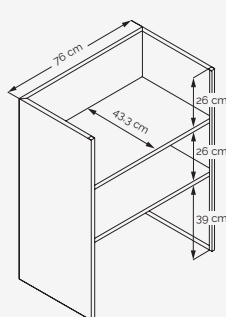

ACCESSORI PER CARRELLI BIANCHERIA
ZUBEHÖR FÜR WÄSCHEWAGEN

【 LAUNDRY BAGS 】

Sacchi biancheria con colorazione a scelta (*beige di serie).
Wäschesäcke mit Farben aus Wahl (*Beige als Standard).

COLORI SACCHI BIANCHERIA · WÄSCHEsäCKE FARBEN

【 PANELS 】

Pannelli decorativi con colorazione a scelta.
Paneele mit Farben aus Wahl.

COLORI PANNELLI · PANELEE FARBEN

【 DIMENSIONS 】

Dimensioni dei carrelli biancheria nelle tre varianti: 600, 760, 860.
Maße der Wäschewagen in den drei Varianten: 600, 760, 860.

760