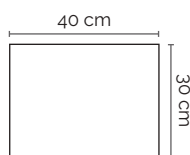

ACCESSORI IN SPUNLACE EASY · ZUBEHÖR AUS SPUNLACE EASY

TPSP40PBO [Bianco · Weiß]
TPSP40PCO [Colorato · Farbig]

Portaposate in Spunlace Easy, personalizzato

- Piegato a 8, 40 x 40 cm
- Con tasca portaposate
- Colori disponibili:
  champagne, grigio scuro, tortora, cacao

Bestecktaschen aus Spunlace Easy, personalisiert

- 8-gefalten, 40 x 40 cm
- Mit Besteck-Einschub
- Erhältliche Farben:
  Champagne, Dunkelgrau, Turteltaube, Kakao

G TPSP40G..

Portaposate in Spunlace Easy, generico

- Piegato a 8, 40 x 40 cm
- Con tasca portaposate
- Colori disponibili:
  bianco, champagne, grigio scuro, tortora, cacao

Bestecktaschen aus Spunlace Easy, standard

- 8-gefalten, 40 x 40 cm
- Mit Besteck-Einschub
- Erhältliche Farben:
  Weiß, Champagne, Dunkelgrau, Turteltaube, Kakao

WATER
REPELLENT

TVSR40PCO [Colorata · Farbig]

Tovaglietta in Spunlace Easy, personalizzata

- 40 x 30 cm
- Con base idrorepellente
- Colori disponibili:
  champagne, grigio scuro, cacao

Platzset aus Spunlace Easy, personalisiert

- 40 x 30 cm
- Mit wasserabweisender Basis
- Erhältliche Farben:
  Champagne, Dunkelgrau, Kakao

G TVSR40G..

Tovaglietta in Spunlace Easy, generica

- 40 x 30 cm
- Con base idrorepellente
- Colori disponibili:
  champagne, grigio scuro, cacao

Serviette aus Spunlace Easy, standard

- 40 x 30 cm
- Mit wasserabweisender Basis
- Erhältliche Farben:
  Champagne, Dunkelgrau, Kakao

COLORI · FARBEN

..BO
[Bianco]
[Weiß]

..CH
[Champagne]

..FU
[Grigio scuro]
[Dunkelgrau]

..TO
[Tortora]
[Turteltaube]

..CA
[Cacao]
[Kakao]