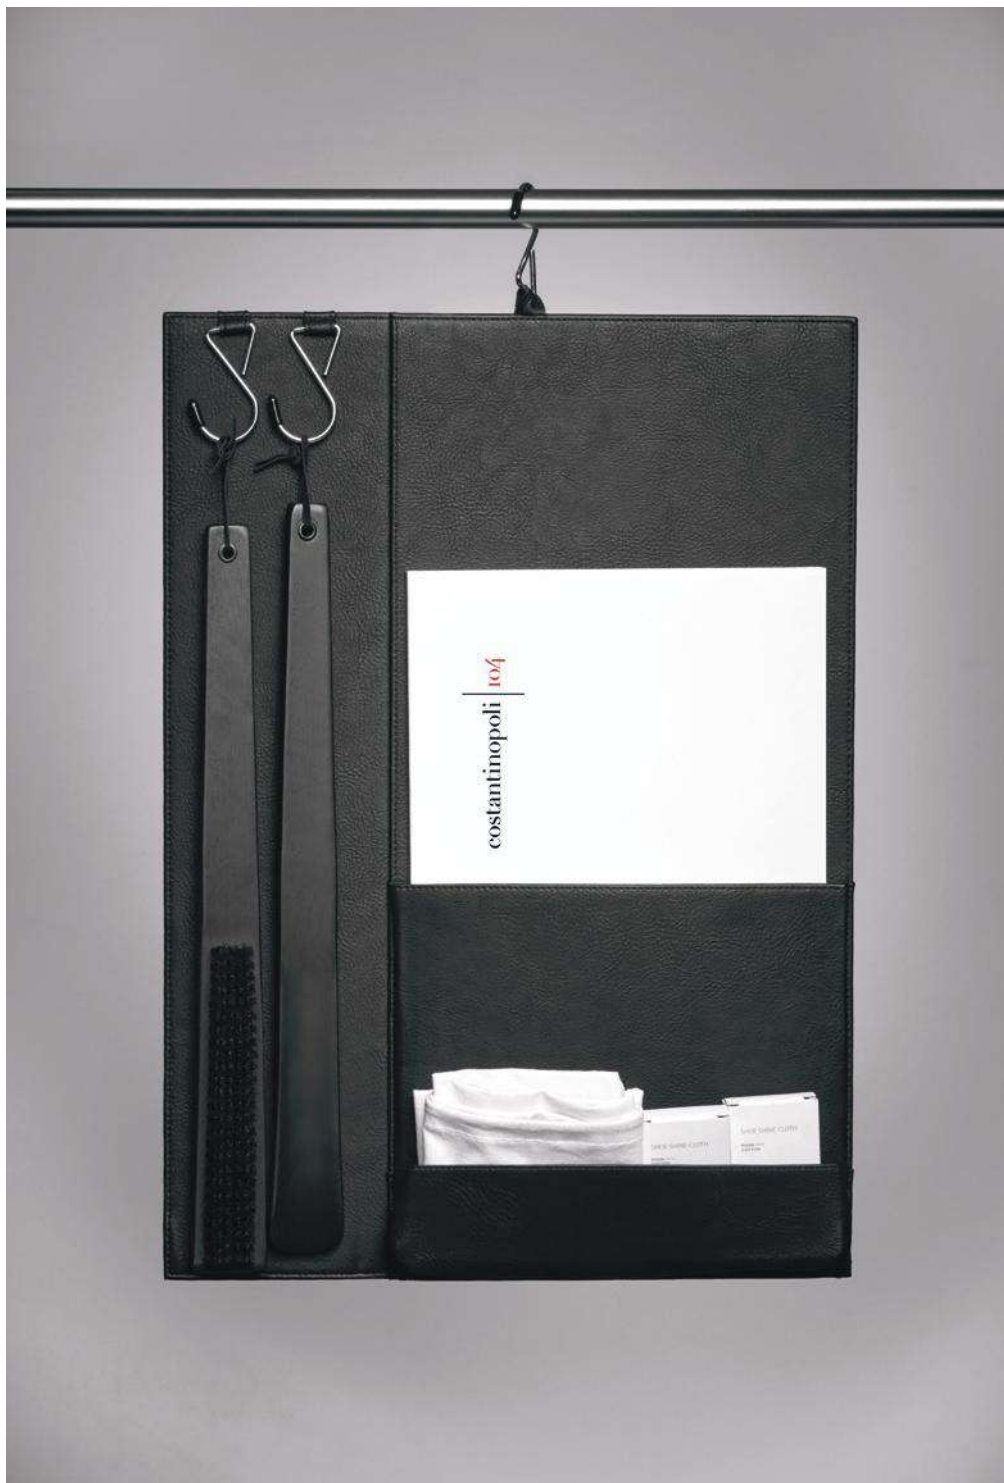

Hinweishalterung mit Fernbedienungshalterung aus Plexiglas

- Tasche zum Einlegen eines A4 oder A5-Blattes

PORTA OGGETTI VERTICALE

VERTIKALER OBJEKTHALTER

A49RDGE

【 35 x h 49 cm 】

Porta oggetti verticale in ecopelle nera,
generico

- Due tasche
- Tre ganci
- Consigliato per armadi
- Appendibile tramite gancio centrale
- Accessori non inclusi

*Vertikaler Objekthalter aus schwarzem
Kunstleder, standard*

- Zwei Taschen
- Drei Haken
- Geeignet für Schränke
- Befestigung mit Mittelhaken
- Zubehör nicht enthalten