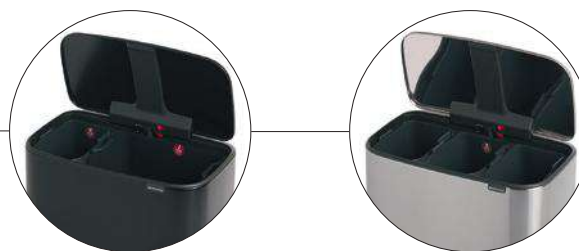

VARIANTI RACCOLTA DIFFERENZIATA · MÜLLTRENNUNG VARIANTEN

PBBO34..
11 L
+ 23 L 【 2 scomparti · 2 Innenfächer 】

PBBO33..
11 L
x 3 【 3 scomparti · 3 Innenfächer 】