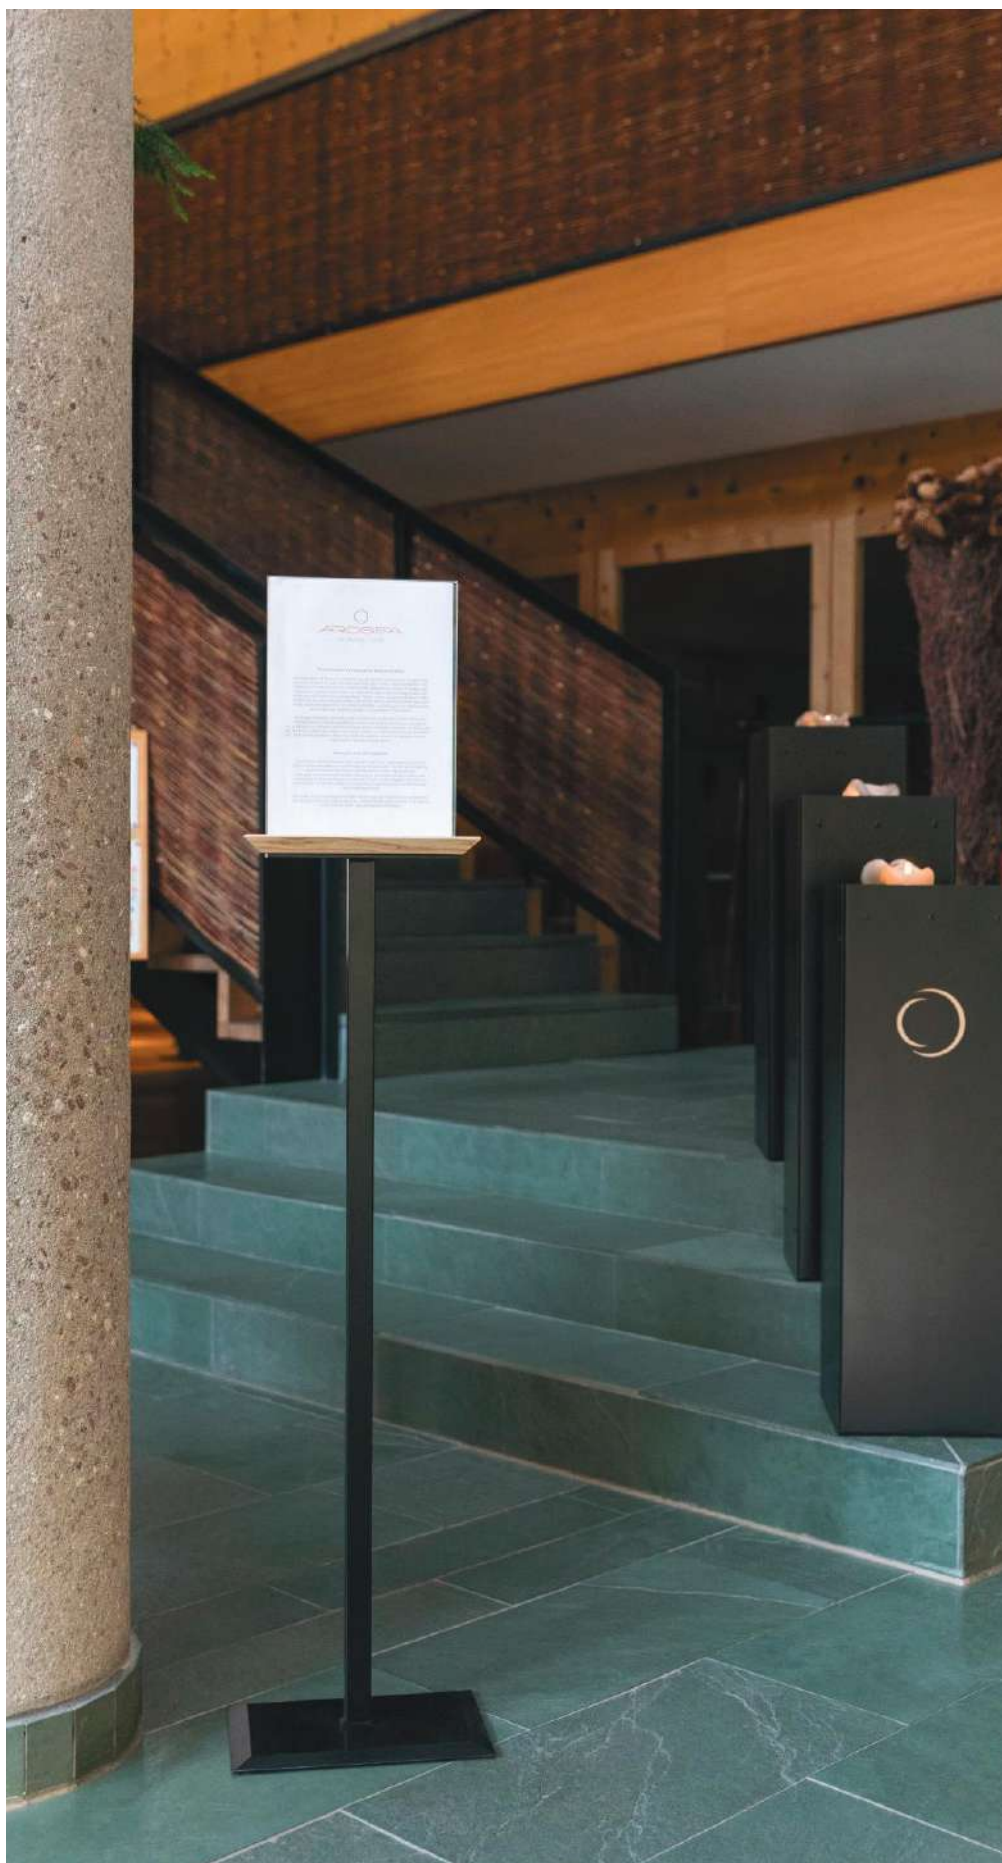

WOOD LINE

PL6614P 【 Legno verniciato nero
Schwarzes Holz 】

PL6614NP 【 Legno naturale
Naturfarbenes Holz 】

【 29 x 19 x h 132 cm 】

**Porta avvisi "Wood Line" su piantana
in metallo verniciato nero**

- Adatto per fogli in formato A4
- Tasca in plexiglass trasparente per inserimento foglio con base in legno di frassino
- Linea "Wood Line" completa a pagg. 14-15

Infoständer auf Standsäule "Wood Line" aus schwarzem lackiertem Metall

- Erhältlich für A4-Blätter
- Tasche aus transparentem Plexiglas für Einlagen des Blattes mit Basis aus Eschenholz
- Ganze Linie "Wood Line" auf Seite 14-15