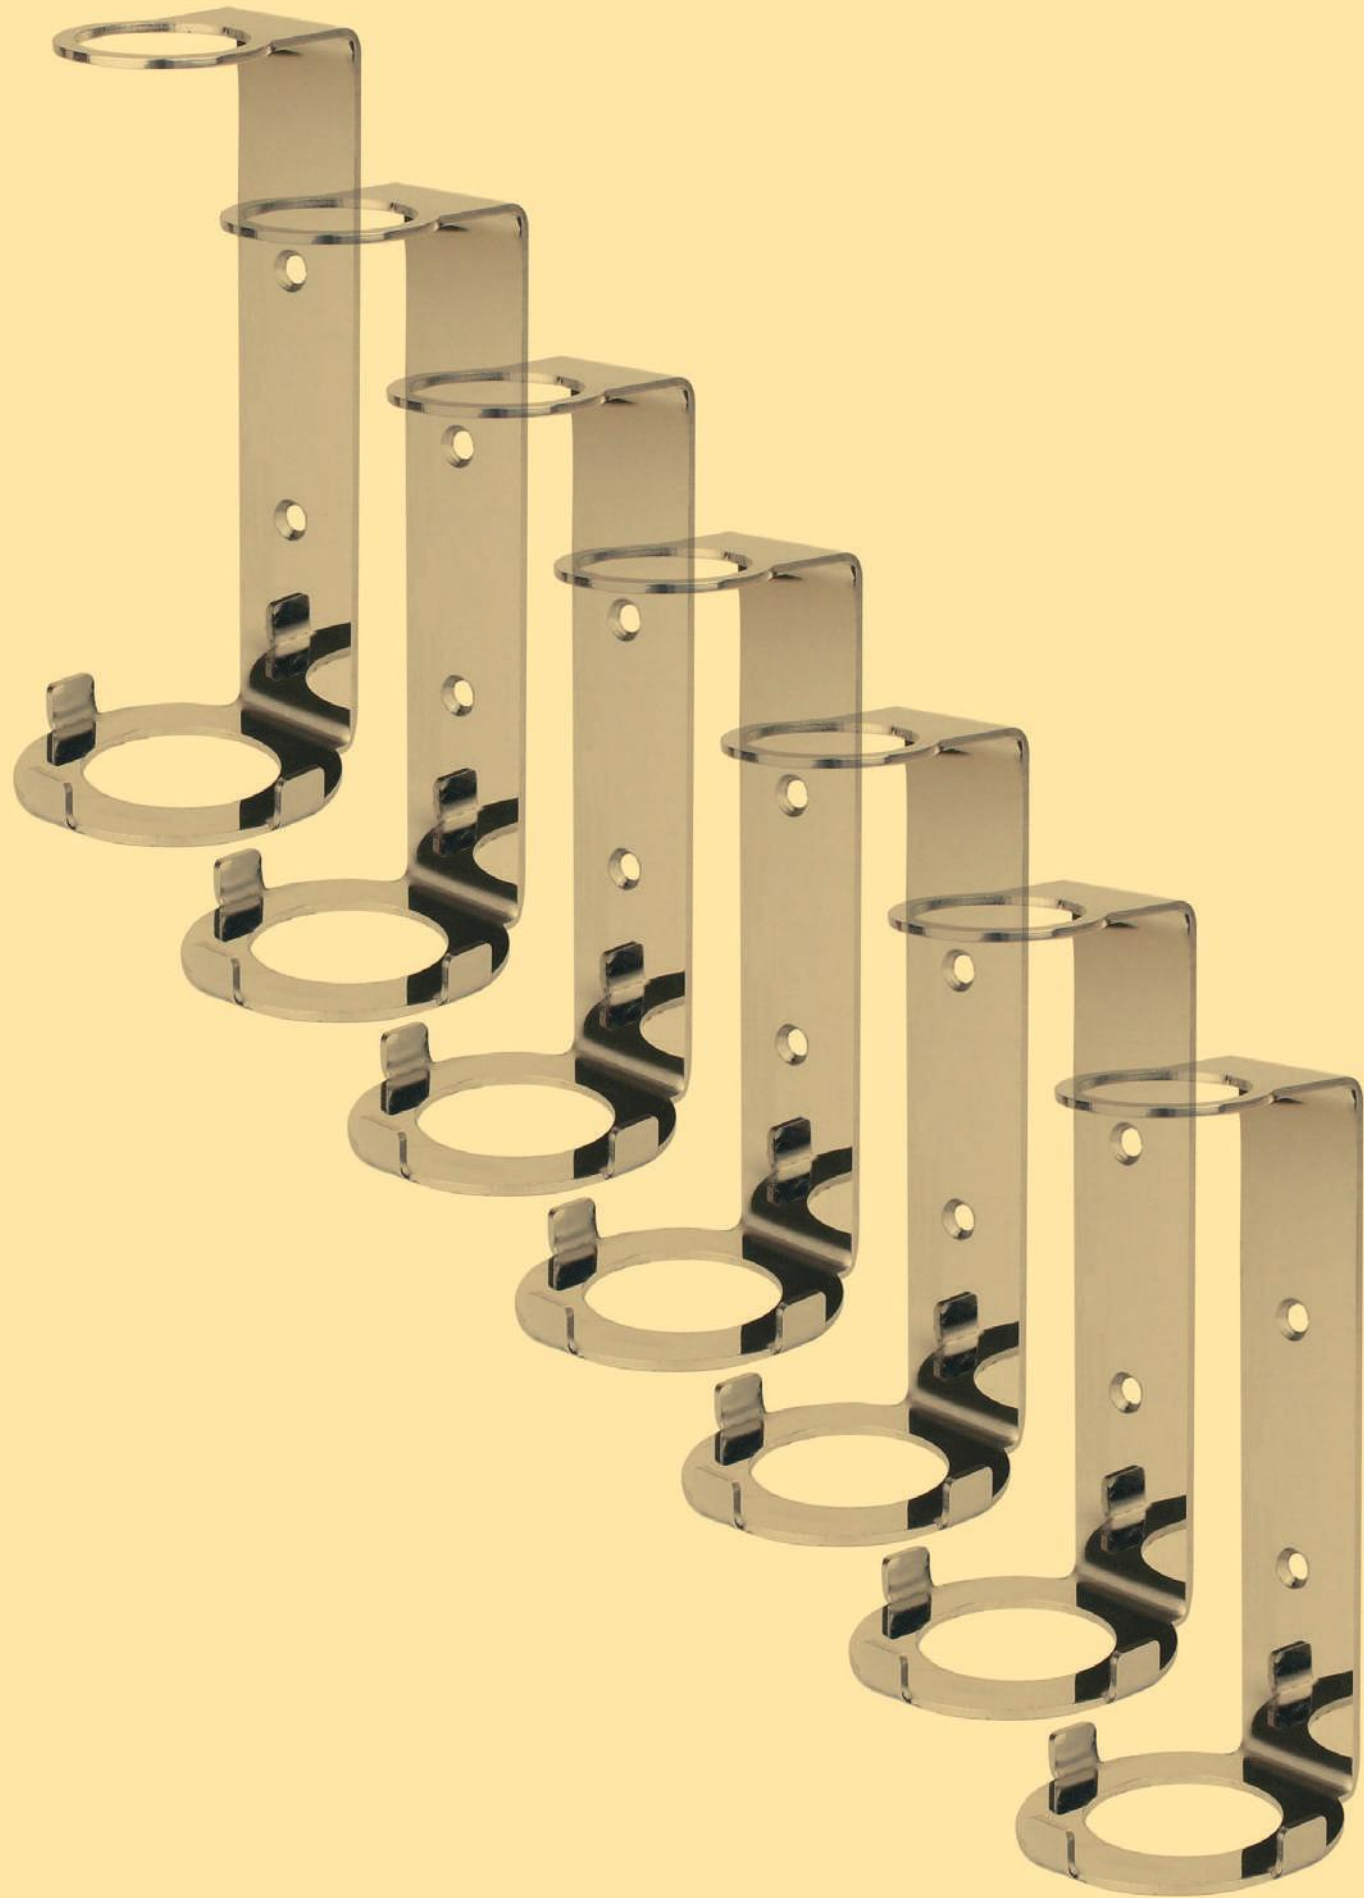

Supporti

ATTENTA PROGETTAZIONE,
SCELTA DI MATERIALI DUREVOLI
E CURA DEI DETTAGLI.

Wandhalterungen

*SORGFÄLTIGES DESIGN, AUSWAHL
DER WIDERSTANDSFÄHIGSTEN
MATERIALIEN UND LIEBE ZUM DETAIL.*

ALLEN

{ AL.. }

- Disponibile per dispenser singolo
- Serratura antifurto
- Dotato di brugola di apertura
- Completo di kit per il fissaggio a parete
- **{ Codici completi consultabili a listino }**
- *Erhältlich in einzelner Ausführung*
- *Diebstahlsicherung*
- *Ausgestattet mit einem öffnenden Inbusschlüssel*
- *Komplett mit Wandmontage Kit*
- **{ Für die vollständigen Artikelnummern siehe Preisliste }**