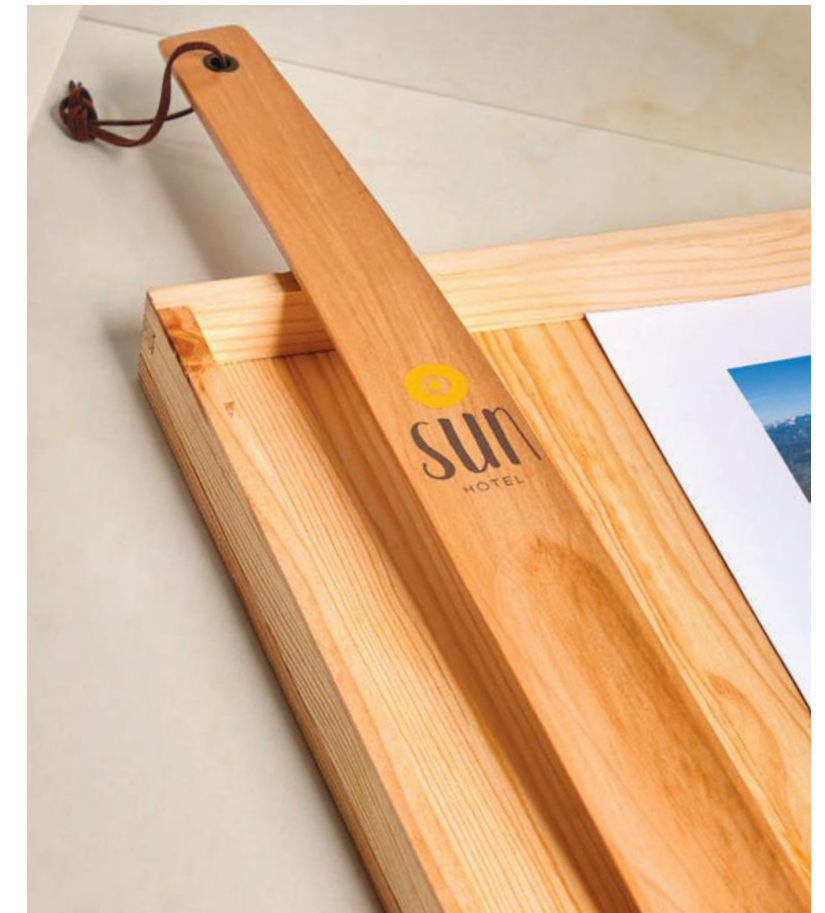

Kleiderbürste aus schwarzem Holz mit Lederband

G 63846YA **【 Personalizzato · Personalisiert 】**
63846GE **【 Generico, legno nero Standard, schwarzes Holz 】**

【 38 cm 】

Calzascarpa in legno con laccio in cuoio
· Colori legno: nero, naturale laccato, mogano

Holzschuhlöffel mit Lederband
· Holzfarben: Schwarz, Natur lackiert, Mahagoni

G 63846P **【 Personalizzato · Personalisiert 】**
63846GEN **【 Generico · Standard 】**

【 38 cm 】

Calzascarpa in legno naturale con laccio in cuoio bianco
Holzschuhlöffel aus Naturholz mit weißem Lederband