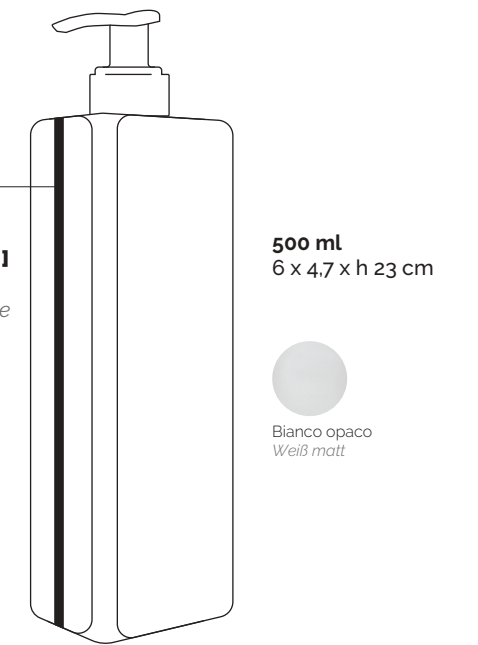

DIMENSIONI E COLORE · FORMATE UND FARBE

{ Il dispenser Square è dotato di indicatore del livello del liquido interno. }
{ Der Square Spender ist mit einer Füllstandsanzeige ausgestattet. }

PERSONALIZZAZIONE · PERSONALISIERUNG