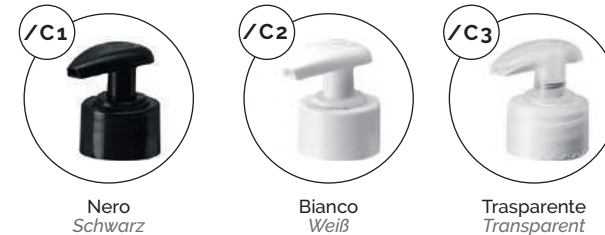

Vertex / Crystal / Tinny

GHIERA LISCIA · GLATTER RING