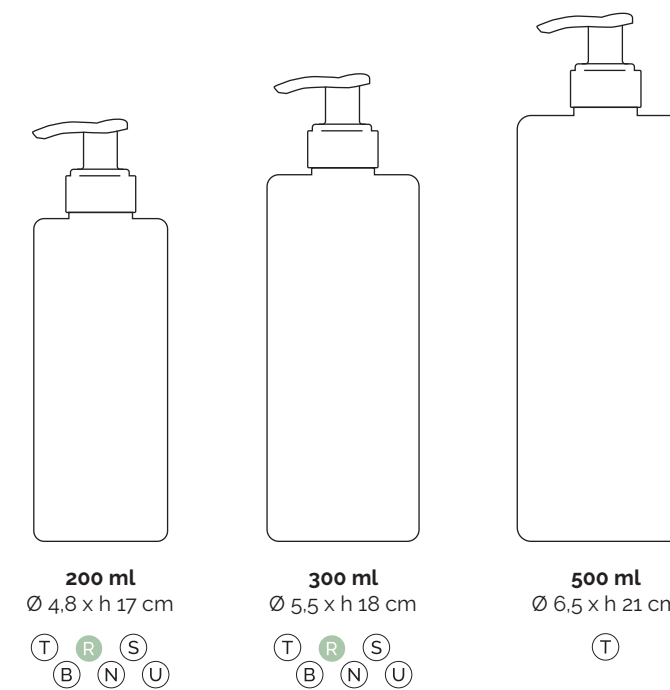

DIMENSIONI E COLORI · FORMATE UND FARBEN

PERSONALIZZAZIONE · PERSONALISIERUNG

{ Stampato / Etichettato }
{ Mit Druck / Mit Etikett }

EROGATORI · PUMPVERSCHLÜSSE

{ Vedi pagine 86-87 } · { Siehe Seite 86-87 }

SUPPORTI · WANDHALTERUNGEN

{ Vedi pagine 88-95 } · { Siehe Seite 88-95 }

Basic / Ring / Key* / Pure

* { Key disponibile solo per formati 200 ml e 300 ml }
{ Key nur für die Formate 200 ml und 300 ml verfügbar }