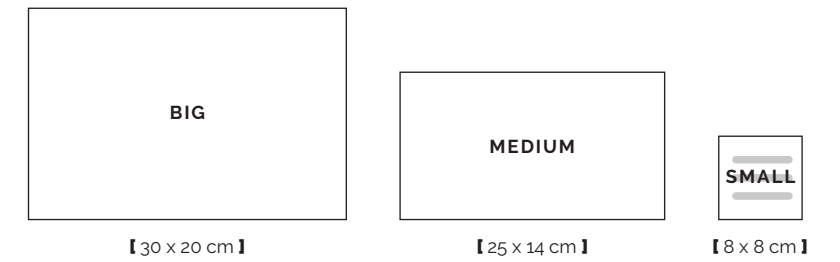

DIMENSIONI · DIMENSIONEN