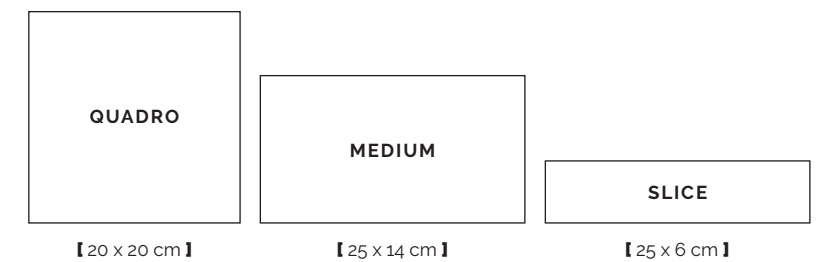

DIMENSIONI · DIMENSIONEN