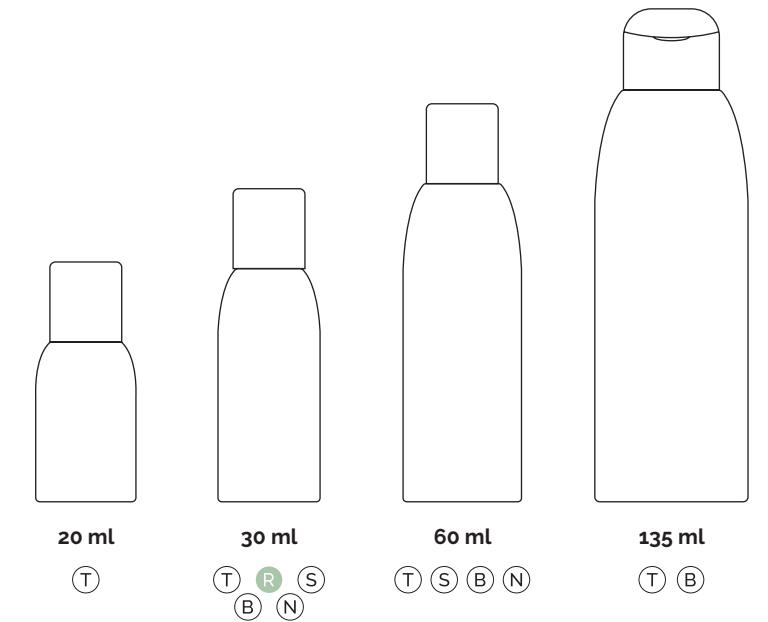

CAPACITÀ · KAPAZITÄT