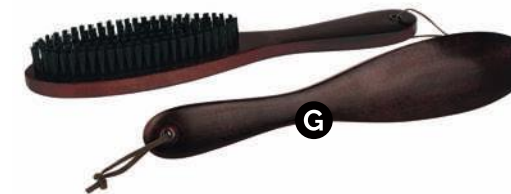

【 29 cm 】

Spazzola per abiti multiuso in legno naturale con dettaglio cromato

Completa di:
· Leva pelucchi per abiti
· Calzascarpa

Mehrzweck-Kleiderbürste aus naturfarbenem Holz mit verchromten
Komplett mit:
· Flusenentferner für Kleidung
· Schuhlöffel