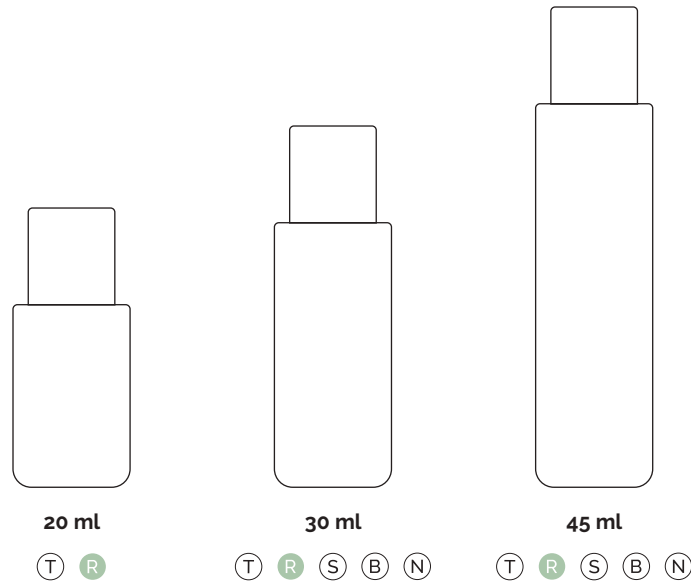

STICK

{ 698.. - 699.. - RST.. }

- **Flacone in plastica riciclabile**
- Contenuti e fragranze disponibili da pagina 12 a 17
- **{ Codici completi consultabili a listino }**

- **Recyclbare Plastikflakon**
- *Verfügbare Inhalte und Düfte ab Seite 12 bis 17*
- **{ Für die vollständigen Artikelnummern siehe Preisliste }**

TAPPI · VERSCHLÜSSE

{ Vedere pagine 36-39 } • { Siehe Seite 36-39 }

CAPACITÀ · KAPAZITÄT

PERSONALIZZAZIONE · PERSONALISIERUNG

{ Stampato / Etichettato }
{ Mit Druck / Mit Etikett }