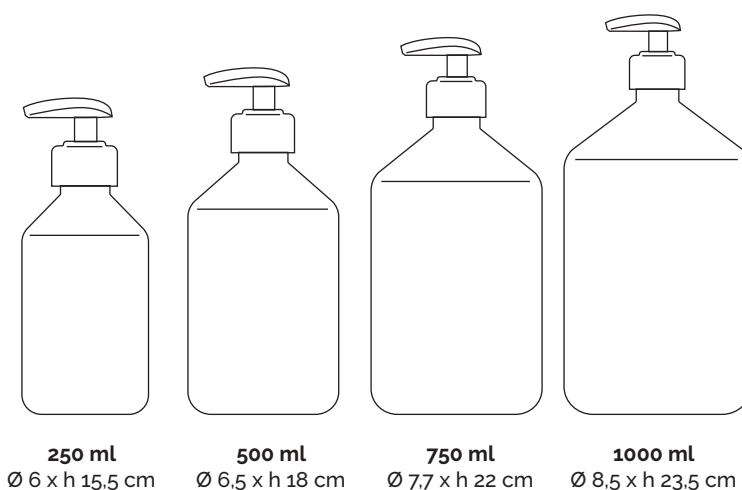

VERTEX

{ FLVE.. }

- Dispenser in polietilene riciclabile
- Contenuti e fragranze disponibili da pagina 96 a 99
- **{ Codici completi consultabili a listino }**
- **Spender aus recycelbarem Polyethylen**
- **Verfügbare Inhalte und Düfte ab Seite 96 bis 99**
- **{ Für die vollständigen Artikelnummern siehe Preisliste }**

PERSONALIZZAZIONE · PERSONALISIERUNG

{ Stampato / Etichettato }
{ Mit Druck / Mit Etikett }

SUPPORTO · WANDHALTERUNG

{ Vedi pagine 88-95 } · { Siehe Seite 88-95 }

Allen *

* **{ Disponibile solo per formato 250 ml e 500 ml }**
{ Nur für die Formate 250 ml und 500 ml verfügbar }

DIMENSIONI E COLORI · FORMATE UND FARBEN

EROGATORI · PUMPVERSCHLÜSSE

{ Vedi pagine 86-87 } · { Siehe Seite 86-87 }