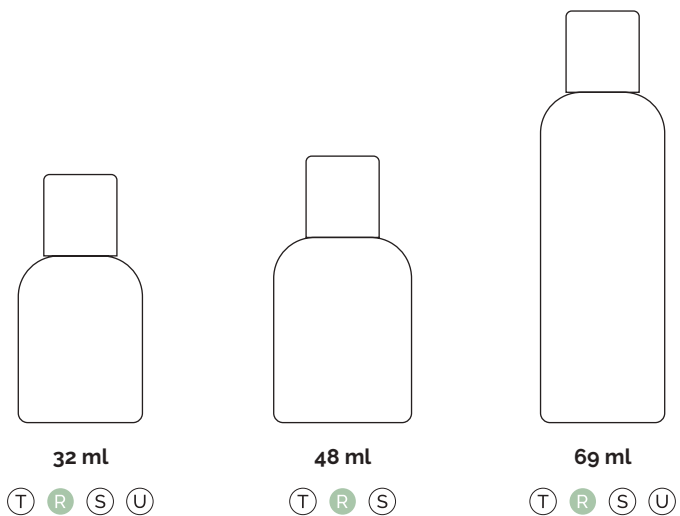

COUNTRY

{ 66g.. - 660.. - RCO.. }

- **Flacone in plastica riciclabile**
- Contenuti e fragranze disponibili da pagina 12 a 17
- **{ Codici completi consultabili a listino }**

- **Recyclbare Plastikflakon**
- *Verfügbare Inhalte und Düfte ab Seite 12 bis 17*
- *{ Für die vollständigen Artikelnummern siehe Preisliste }*

TAPPI · VERSCHLÜSSE

{ Vedere pagine 36-39 } • { Siehe Seite 36-39 }

PERSONALIZZAZIONE · PERSONALISIERUNG

{ Stampato / Etichettato }
{ Mit Druck / Mit Etikett }

CAPACITÀ · KAPAZITÄT

COLORI FLACONE · FLAKONFARBEN