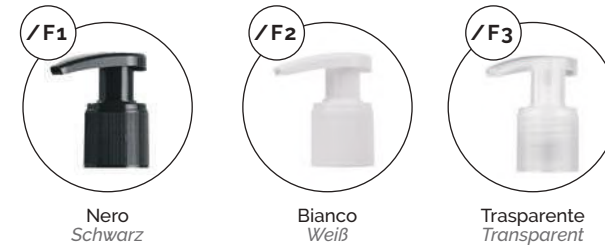

Natural Wash

GHIERA ZIGRINATA · RÄNDELTER RING

GHIERA LISCIA · GLATTER RING