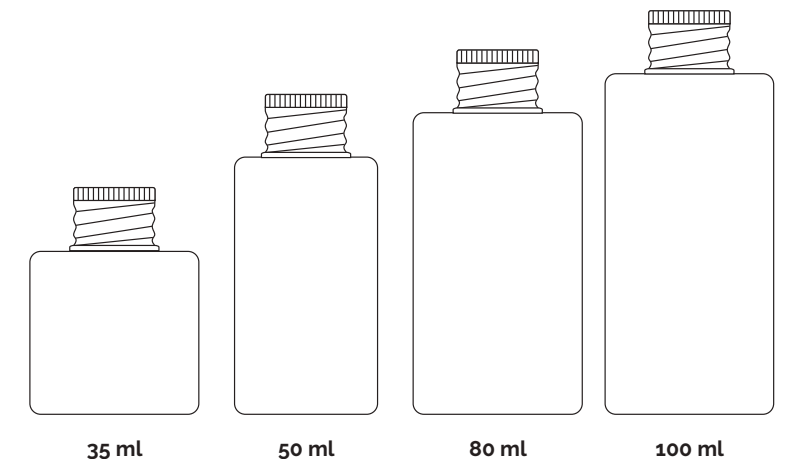

CAPACITÀ · KAPAZITÄT

35 ml

50 ml

80 ml

100 ml

PERSONALIZZAZIONE · PERSONALISIERUNG

{ Etichettato } • { Mit Etikett }

COLORI FLACONE · FLAKONFARBEN

Trasparente
Transparent

Brunito
Brüniert

{ TAPPO DISPONIBILE ANCHE IN PLASTICA RICICLATA · VERSCHLUSS AUS RECYCELTEM KUNSTSTOFF VERFÜGBAR }