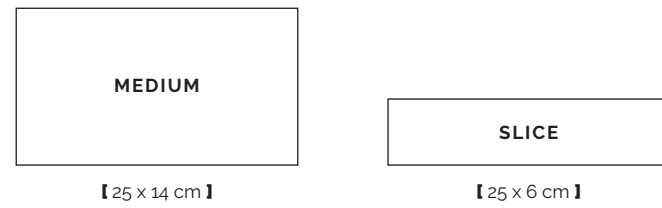

3D EFFECT

{ ERE.. - EFE0.. }

- Vassoio espositore in plexiglass trasparente lucido con piedini in silicone
- Spessori disponibili: 2,5 cm o 1 cm
- Base retro stampata completamente personalizzabile
- **{ Codici completi consultabili a listino }**

- *Ablage aus transparentem glänzenden Plexiglas mit Silikonknoppen*
- *Verfügbare Stärken: 2,5 cm oder 1 cm*
- *Vollständig personalisierbare Rückbedruckte Basis*
- **{ Für die vollständigen Artikelnummern siehe Preisliste }**

DIMENSIONI · DIMENSIONEN

【 Spessore · Stärke 2,5 cm / 1 cm 】

COLORI · FARBEN

Trasparente
Transparent

Base personalizzata
Basis personalisiert